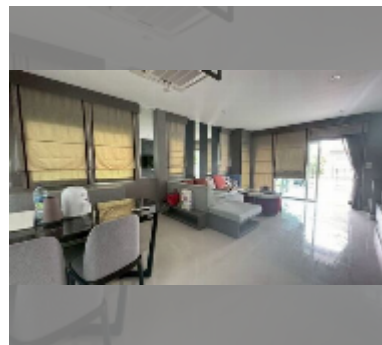

屋 For sale 3间卧室 200 平方米 with land 180 平方米 在 Supalai Ville Pattaya-Motorway, Pattaya

฿ 6,700,000

UNIT PARAMETERS:

UID	HS-5478
类型	3间卧室
面积	200 平方米
风景	城市景
楼层	2
quality	good
equipment: furniture, air conditioner, television, refrigerator	

VILLAGE PARAMETERS:

地区	East Pattaya