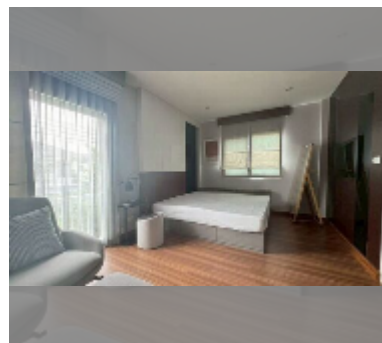

屋 For sale 3间卧室 200 平方米 with land 180 平方米 在 Supalai Ville Pattaya-Motorway, Pattaya

฿ 6,700,000

UNIT PARAMETERS:

UID	HS-5478
类型	3间卧室
面积	200 平方米
风景	城市景
楼层	2
quality	good
equipment: furniture, air conditioner, television, refrigerator	

VILLAGE PARAMETERS:

地区	East Pattaya