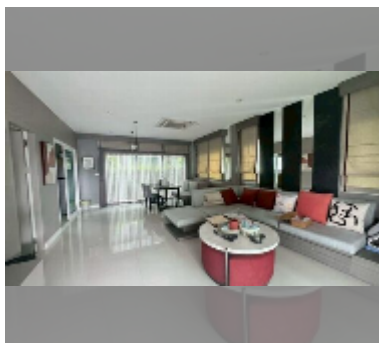

屋 For sale 3间卧室 200 平方米 with land 180 平方米 在 Supalai Ville Pattaya-Motorway, Pattaya

฿ 6,700,000

UNIT PARAMETERS:

UID	HS-5478
类型	3间卧室
面积	200 平方米
风景	城市景
楼层	2
quality	good
equipment: furniture, air conditioner, television, refrigerator	

VILLAGE PARAMETERS:

地区	East Pattaya