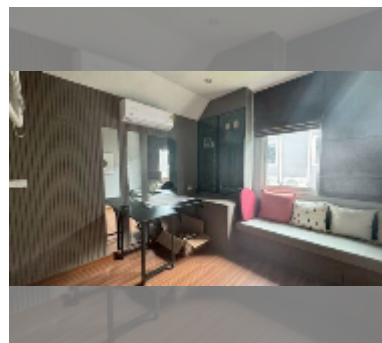

屋 For sale 3间卧室 200 平方米 with land 180 平方米 在 Supalai Ville Pattaya-Motorway, Pattaya

฿ 6,700,000

UNIT PARAMETERS:

UID	HS-5478
类型	3间卧室
面积	200 平方米
风景	城市景
楼层	2
quality	good
equipment: furniture, air conditioner, television, refrigerator	

VILLAGE PARAMETERS:

地区	East Pattaya