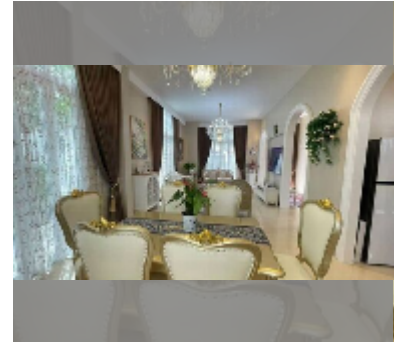

屋 For sale 3间卧室 400 平方米 with land 211 平方米 在 Tadarawadi South Pattaya, Pattaya

฿ 15,900,000

UNIT PARAMETERS:

UID	HS-5474
类型	3间卧室
面积	400 平方米
风景	城市景
楼层	2
quality	good
equipment: furniture, air conditioner, television, washing-machine	

VILLAGE PARAMETERS:

地区	Central Pattaya
楼房	14
楼层	2
交付年份	2015