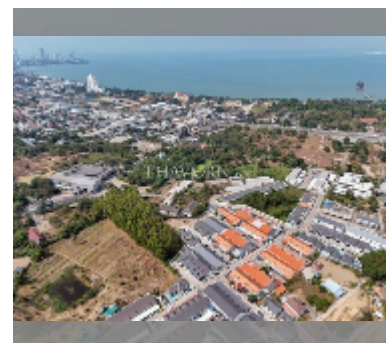

Продается Дом 4 спальни 135 м² на участке 387 м², Паттайя

฿ 7 990 000

ПАРАМЕТРЫ ОБЪЕКТА:

UID	HS-5440
тип	4 спальни
площадь	135 м ²
вид	вид на бассейн
этажей	1

О ЖИЛОМ КОМПЛЕКСЕ (ДОМЕ):

[подробнее](#)