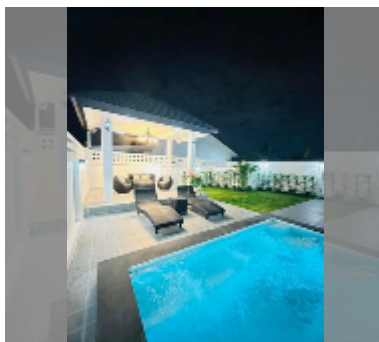

Продается Дом 4 спальни 135 м² на участке 387 м², Паттайя

฿ 7 990 000

ПАРАМЕТРЫ ОБЪЕКТА:

UID	HS-5440
тип	4 спальни
площадь	135 м ²
вид	вид на бассейн
этажей	1

О ЖИЛОМ КОМПЛЕКСЕ (ДОМЕ):

[подробнее](#)