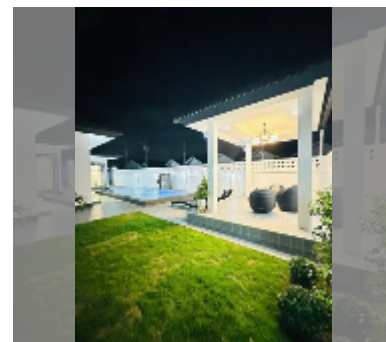

Продается Дом 4 спальни 135 м² на участке 387 м², Паттайя

฿ 7 990 000

ПАРАМЕТРЫ ОБЪЕКТА:

UID	HS-5440
тип	4 спальни
площадь	135 м ²
вид	вид на бассейн
этажей	1

О ЖИЛОМ КОМПЛЕКСЕ (ДОМЕ):

[подробнее](#)