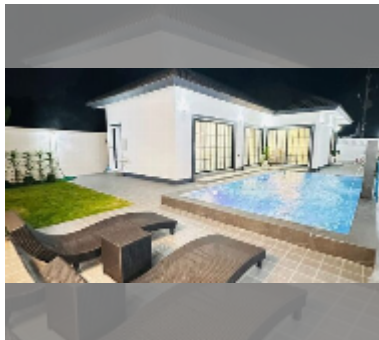

Продается Дом 4 спальни 135 м² на участке 387 м² , Паттайя

฿ 7 990 000

ПАРАМЕТРЫ ОБЪЕКТА:

UID	HS-5440
тип	4 спальни
площадь	135 м ²
вид	вид на бассейн
этажей	1

О ЖИЛОМ КОМПЛЕКСЕ (ДОМЕ):

[подробнее](#)