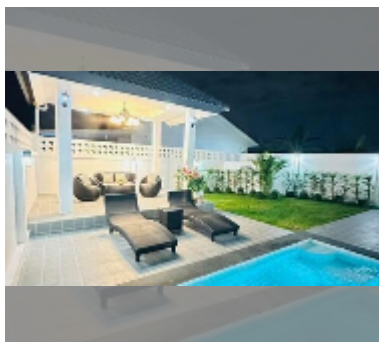

Продается Дом 4 спальни 135 м² на участке 387 м² , Паттайя

฿ 7 990 000

ПАРАМЕТРЫ ОБЪЕКТА:

UID	HS-5440
тип	4 спальни
площадь	135 м ²
вид	вид на бассейн
этажей	1

О ЖИЛОМ КОМПЛЕКСЕ (ДОМЕ):

[подробнее](#)