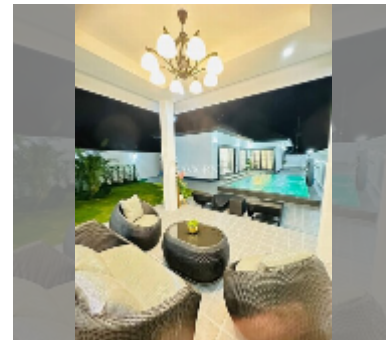

Продается Дом 4 спальни 135 м² на участке 387 м², Паттайя

฿ 7 990 000

ПАРАМЕТРЫ ОБЪЕКТА:

UID	HS-5440
тип	4 спальни
площадь	135 м ²
вид	вид на бассейн
этажей	1

О ЖИЛОМ КОМПЛЕКСЕ (ДОМЕ):

[подробнее](#)