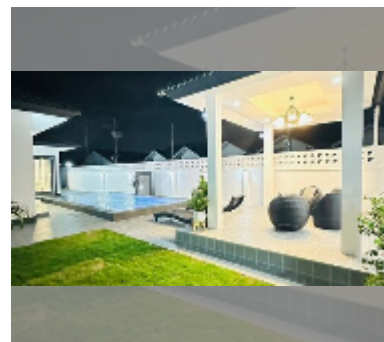

Продается Дом 4 спальни 135 м² на участке 387 м² , Паттайя

฿ 7 990 000

ПАРАМЕТРЫ ОБЪЕКТА:

UID	HS-5440
тип	4 спальни
площадь	135 м ²
вид	вид на бассейн
этажей	1

О ЖИЛОМ КОМПЛЕКСЕ (ДОМЕ):

[подробнее](#)