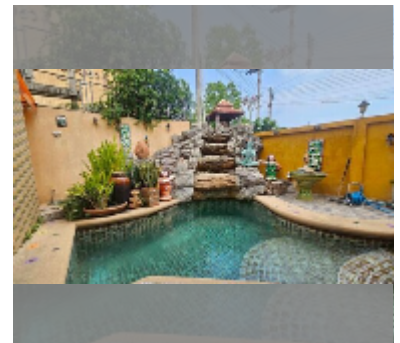

## 屋 For sale 5间卧室 200 平方米 with land 268 平方米 在 Jomtien Palace Village, Pattaya

**฿ 12,000,000**

**UNIT PARAMETERS:**

UID	HS-5436
类型	5间卧室
面积	200 平方米
风景	城市景
楼层	2

**VILLAGE PARAMETERS:**

地区	乔木提恩
楼房	20
交付年份	2011