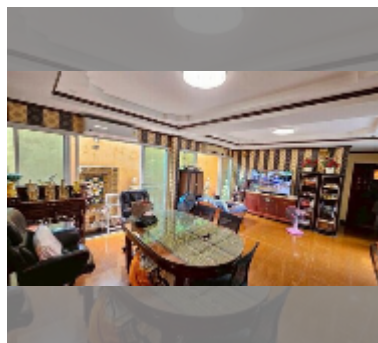

## 屋 For sale 5间卧室 200 平方米 with land 268 平方米 在 Jomtien Palace Village, Pattaya

**฿ 12,000,000**

**UNIT PARAMETERS:**

UID	HS-5436
类型	5间卧室
面积	200 平方米
风景	城市景
楼层	2

**VILLAGE PARAMETERS:**

地区	乔木提恩
楼房	20
交付年份	2011