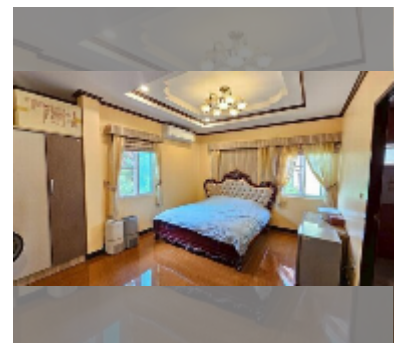

## 屋 For sale 5间卧室 200 平方米 with land 268 平方米 在 Jomtien Palace Village, Pattaya

**฿ 12,000,000**

**UNIT PARAMETERS:**

UID	HS-5436
类型	5间卧室
面积	200 平方米
风景	城市景
楼层	2

**VILLAGE PARAMETERS:**

地区	乔木提恩
楼房	20
交付年份	2011