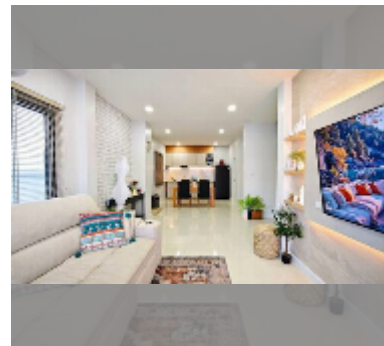

屋 For sale 4间卧室 170 平方米 with land 167.6 平方米 在 The Grand 9, Pattaya

฿ 6,290,000

UNIT PARAMETERS:

UID	HS-5425
类型	4间卧室
面积	170 平方米
风景	城市景
楼层	2
quality	good
equipment: furniture, air conditioner, television, refrigerator	

VILLAGE PARAMETERS:

地区	East Pattaya
楼房	69
楼层	2
交付年份	2024
服务	B 50,280/year