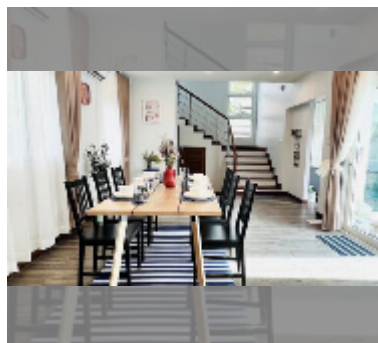

屋 For sale 3间卧室 250 平方米 with land 408 平方米 在 Seabreeze Villa Pattaya, Pattaya

฿ 11,500,000

UNIT PARAMETERS:

UID	HS-5412
类型	3间卧室
面积	250 平方米
风景	泳池景
楼层	2
quality	good
equipment: furniture, air conditioner, television, refrigerator	

VILLAGE PARAMETERS:

地区	East Pattaya
楼房	45
交付年份	2016