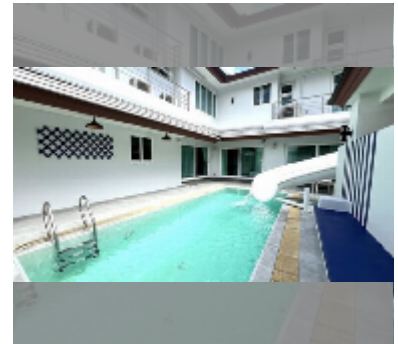

屋 For sale 3间卧室 250 平方米 with land 408 平方米 在 Seabreeze Villa Pattaya, Pattaya

฿ 11,500,000

UNIT PARAMETERS:

UID	HS-5412
类型	3间卧室
面积	250 平方米
风景	泳池景
楼层	2
quality	good
equipment: furniture, air conditioner, television, refrigerator	

VILLAGE PARAMETERS:

地区	East Pattaya
楼房	45
交付年份	2016