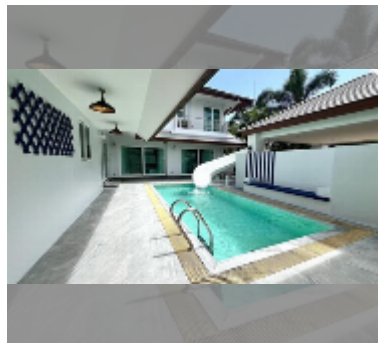

屋 For sale 3间卧室 250 平方米 with land 408 平方米 在 Seabreeze Villa Pattaya, Pattaya

฿ 11,500,000

UNIT PARAMETERS:

UID	HS-5412
类型	3间卧室
面积	250 平方米
风景	泳池景
楼层	2
quality	good
equipment: furniture, air conditioner, television, refrigerator	

VILLAGE PARAMETERS:

地区	East Pattaya
楼房	45
交付年份	2016