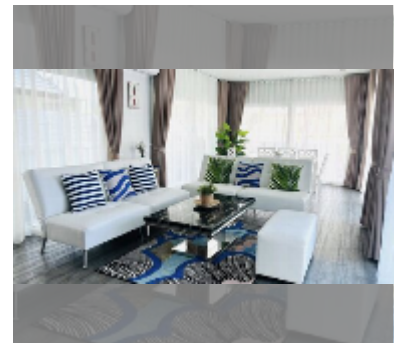

屋 For sale 3间卧室 250 平方米 with land 408 平方米 在 Seabreeze Villa Pattaya, Pattaya

฿ 11,500,000

UNIT PARAMETERS:

UID	HS-5412
类型	3间卧室
面积	250 平方米
风景	泳池景
楼层	2
quality	good
equipment: furniture, air conditioner, television, refrigerator	

VILLAGE PARAMETERS:

地区	East Pattaya
楼房	45
交付年份	2016