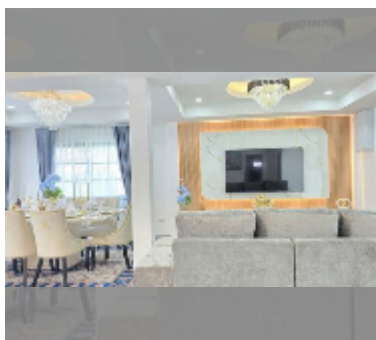

Продается Дом 4 спальни 360 м² на участке 480 м² в Central Park 5 Village, Паттайя

฿ 11 700 000

ПАРАМЕТРЫ ОБЪЕКТА:

UID	HS-5411
тип	4 спальни
площадь	360 м²
вид	вид на бассейн
этажей	2
состояние объекта	хорошее
комплектация: мебель, кондиционер, телевизор, холодильник	

О ПОСЕЛКЕ:

район	Восточная Паттайя
год сдачи	2009