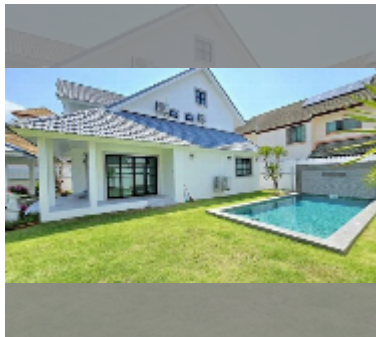

Продается Дом 4 спальни 360 м² на участке 480 м² в Central Park 5 Village, Паттайя

฿ 11 700 000

ПАРАМЕТРЫ ОБЪЕКТА:

UID	HS-5411
тип	4 спальни
площадь	360 м²
вид	вид на бассейн
этажей	2
состояние объекта	хорошее
комплектация: мебель, кондиционер, телевизор, холодильник	

О ПОСЕЛКЕ:

район	Восточная Паттайя
год сдачи	2009