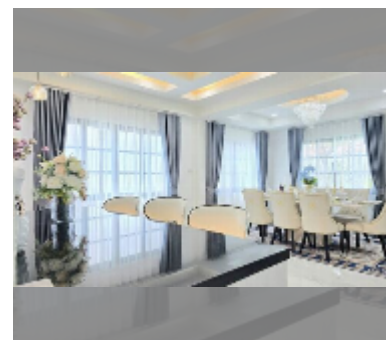

Продается Дом 4 спальни 360 м² на участке 480 м² в Central Park 5 Village, Паттайя

฿ 11 700 000

ПАРАМЕТРЫ ОБЪЕКТА:

UID	HS-5411
тип	4 спальни
площадь	360 м²
вид	вид на бассейн
этажей	2
состояние объекта	хорошее
комплектация: мебель, кондиционер, телевизор, холодильник	

О ПОСЕЛКЕ:

район	Восточная Паттайя
год сдачи	2009