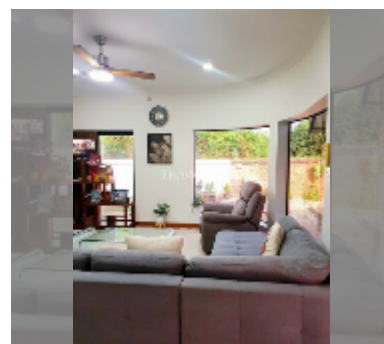

Продается Дом 2 спальни 110 м² на участке 288 м² в Siam Executive Estate, Паттайя

฿ 5 450 000

ПАРАМЕТРЫ ОБЪЕКТА:

UID	HS-5383
тип	2 спальни
площадь	110 м²
этажей	1
комплектация: мебель, кондиционер, телевизор, холодильник	

О ПОСЕЛКЕ:

район	Восточная Паттайя
год сдачи	2014