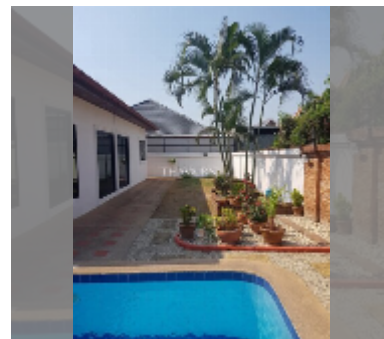

Продается Дом 2 спальни 110 м² на участке 288 м² в Siam Executive Estate, Паттайя

฿ 5 450 000

ПАРАМЕТРЫ ОБЪЕКТА:

UID	HS-5383
тип	2 спальни
площадь	110 м ²
этажей	1
комплектация: мебель, кондиционер, телевизор, холодильник	

О ПОСЕЛКЕ:

район	Восточная Паттайя
год сдачи	2014

[подробнее](#)