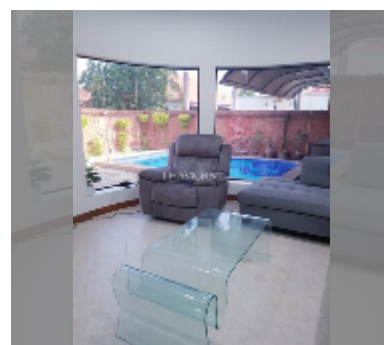

Продается Дом 2 спальни 110 м² на участке 288 м² в Siam Executive Estate, Паттайя

฿ 5 450 000

ПАРАМЕТРЫ ОБЪЕКТА:

UID	HS-5383
тип	2 спальни
площадь	110 м²
этажей	1
комплектация: мебель, кондиционер, телевизор, холодильник	

О ПОСЕЛКЕ:

район	Восточная Паттайя
год сдачи	2014