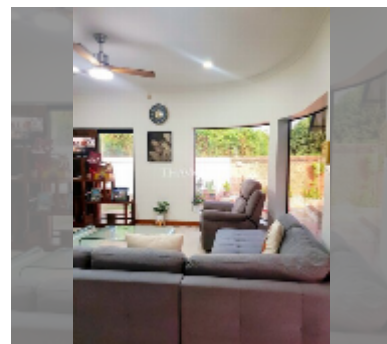

Продается Дом 2 спальни 110 м² на участке 288 м² в Siam Executive Estate, Паттайя

฿ 5 450 000

ПАРАМЕТРЫ ОБЪЕКТА:

UID	HS-5383
тип	2 спальни
площадь	110 м²
этажей	1
комплектация: мебель, кондиционер, телевизор, холодильник	

О ПОСЕЛКЕ:

район	Восточная Паттайя
год сдачи	2014