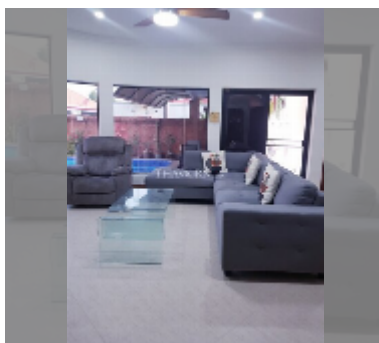

Продается Дом 2 спальни 110 м² на участке 288 м² в Siam Executive Estate, Паттайя

฿ 5 450 000

ПАРАМЕТРЫ ОБЪЕКТА:

UID	HS-5383
тип	2 спальни
площадь	110 м²
этажей	1
комплектация: мебель, кондиционер, телевизор, холодильник	

О ПОСЕЛКЕ:

район	Восточная Паттайя
год сдачи	2014