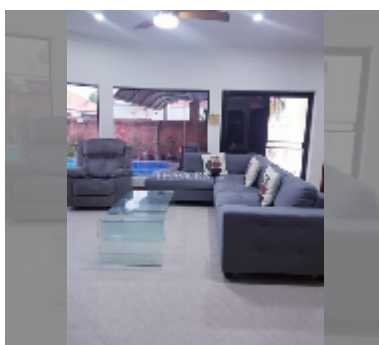

Продается Дом 2 спальни 110 м² на участке 288 м² в Siam Executive Estate, Паттайя

฿ 5 450 000

ПАРАМЕТРЫ ОБЪЕКТА:

UID	HS-5383
тип	2 спальни
площадь	110 м²
этажей	1
комплектация: мебель, кондиционер, телевизор, холодильник	

О ПОСЕЛКЕ:

район	Восточная Паттайя
год сдачи	2014