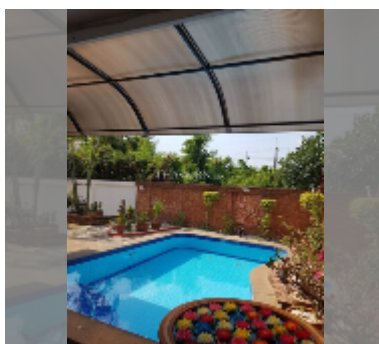

Продается Дом 2 спальни 110 м² на участке 288 м² в Siam Executive Estate, Паттайя

฿ 5 450 000

ПАРАМЕТРЫ ОБЪЕКТА:

UID	HS-5383
тип	2 спальни
площадь	110 м²
этажей	1
комплектация: мебель, кондиционер, телевизор, холодильник	

О ПОСЕЛКЕ:

район	Восточная Паттайя
год сдачи	2014