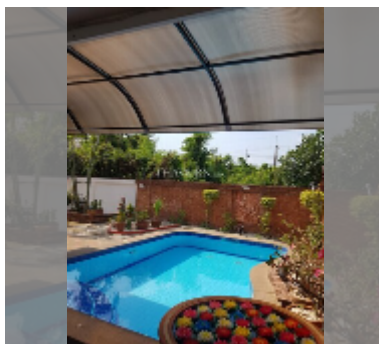

Продается Дом 2 спальни 110 м² на участке 288 м² в Siam Executive Estate, Паттайя

฿ 5 450 000

ПАРАМЕТРЫ ОБЪЕКТА:

UID	HS-5383
тип	2 спальни
площадь	110 м²
этажей	1
комплектация: мебель, кондиционер, телевизор, холодильник	

О ПОСЕЛКЕ:

район	Восточная Паттайя
год сдачи	2014