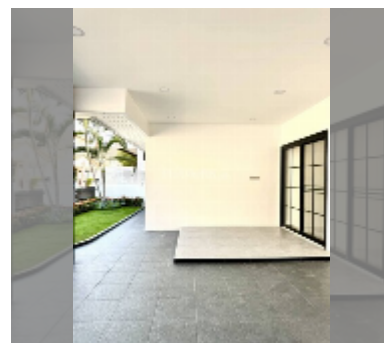

Продается Дом 2 спальни 200 м² на участке 200 м² в T.W. Park View, Паттайя

฿ 3 890 000

ПАРАМЕТРЫ ОБЪЕКТА:

UID	HS-5370
тип	2 спальни
площадь	200 м²
этажей	1
состояние объекта	хорошее
комплектация: мебель, кондиционер	

О ПОСЕЛКЕ:

район	Восточная Паттайя
год сдачи	2020