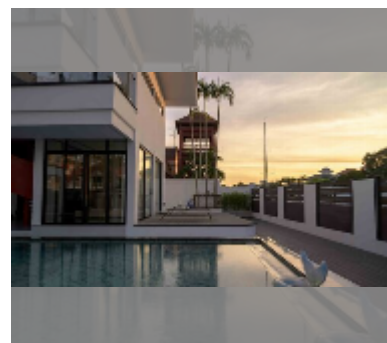

Продается Дом 8 спален 1000 м² на участке 700 м² в Jomtien Yacht Club 1, Паттайя

฿ 58 000 000

ПАРАМЕТРЫ ОБЪЕКТА:

UID	HS-5355
тип	8 спален
площадь	1000 м²
этажей	2
состояние объекта	отличное
комплектация: мебель, кондиционер, телевизор, холодильник	

О ПОСЕЛКЕ:

район	Наджомтьен
зданий	28
год сдачи	1990