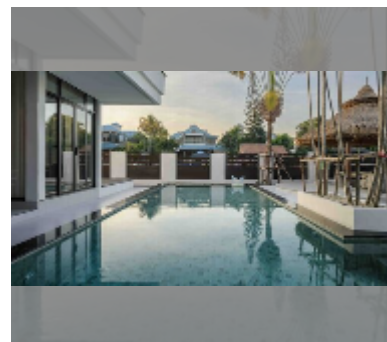

Продается Дом 8 спален 1000 м² на участке 700 м² в Jomtien Yacht Club 1, Паттайя

฿ 58 000 000

ПАРАМЕТРЫ ОБЪЕКТА:

UID	HS-5355
тип	8 спален
площадь	1000 м²
этажей	2
состояние объекта	отличное
комплектация: мебель, кондиционер, телевизор, холодильник	

О ПОСЕЛКЕ:

район	Наджомтьен
зданий	28
год сдачи	1990