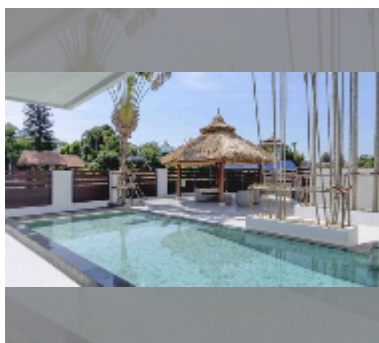

Продается Дом 8 спален 1000 м² на участке 700 м² в Jomtien Yacht Club 1, Паттайя

฿ 58 000 000

ПАРАМЕТРЫ ОБЪЕКТА:

UID	HS-5355
тип	8 спален
площадь	1000 м²
этажей	2
состояние объекта	отличное
комплектация: мебель, кондиционер, телевизор, холодильник	

О ПОСЕЛКЕ:

район	Наджомтьен
зданий	28
год сдачи	1990