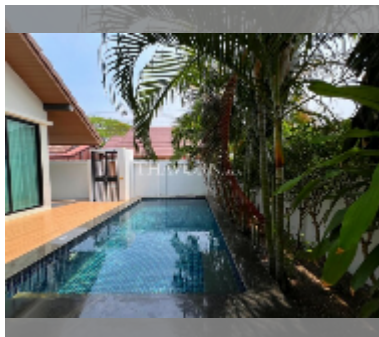

Продается Дом 2 спальни 212 м² на участке 224 м² в The Maple, Паттайя

฿ 5 900 000

ПАРАМЕТРЫ ОБЪЕКТА:

UID	HS-5334
тип	2 спальни
площадь	212 м²
вид	вид на бассейн
этажей	1
состояние объекта	хорошее
комплектация: мебель, кондиционер, телевизор, стиральная машина, холодильник	

О ПОСЕЛКЕ:

район	Хуай Яй
зданий	104
этажность	1
год сдачи	2020
обслуживание	฿ 53 760/год