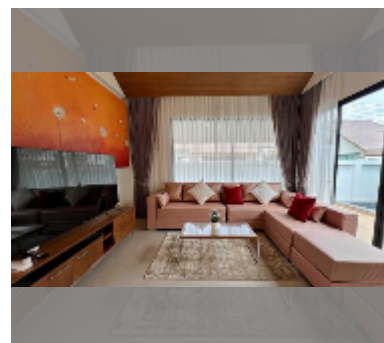

Продается Дом 2 спальни 212 м² на участке 224 м² в The Maple, Паттайя

฿ 5 900 000

ПАРАМЕТРЫ ОБЪЕКТА:

UID HS-5334

тип 2 спальни

площадь 212 м²

вид вид на бассейн

этажей 1

состояние хорошее

объекта

комплектация: мебель, кондиционер,
телевизор, стиральная машина,
холодильник

О ПОСЕЛКЕ:

район Хуай Яй

зданий 104

этажность 1

год сдачи 2020

обслуживание ฿ 53 760/год