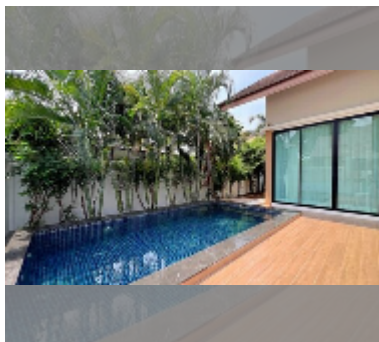

Продается Дом 2 спальни 212 м² на участке 224 м² в The Maple, Паттайя

฿ 5 900 000

ПАРАМЕТРЫ ОБЪЕКТА:

UID HS-5334

тип 2 спальни

площадь 212 м²

вид вид на бассейн

этажей 1

состояние хорошее

объекта

комплектация: мебель, кондиционер,
телевизор, стиральная машина,
холодильник

О ПОСЕЛКЕ:

район Хуай Яй

зданий 104

этажность 1

год сдачи 2020

обслуживание ฿ 53 760/год