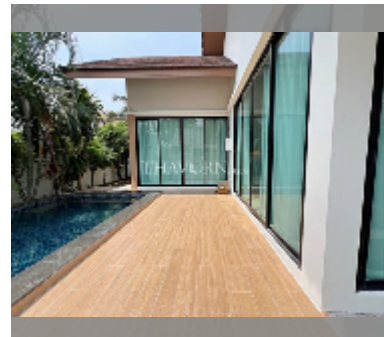

Продается Дом 2 спальни 212 м² на участке 224 м² в The Maple, Паттайя

฿ 5 900 000

ПАРАМЕТРЫ ОБЪЕКТА:

UID	HS-5334
тип	2 спальни
площадь	212 м²
вид	вид на бассейн
этажей	1
состояние объекта	хорошее
комплектация: мебель, кондиционер, телевизор, стиральная машина, холодильник	

О ПОСЕЛКЕ:

район	Хуай Яй
зданий	104
этажность	1
год сдачи	2020
обслуживание	฿ 53 760/год