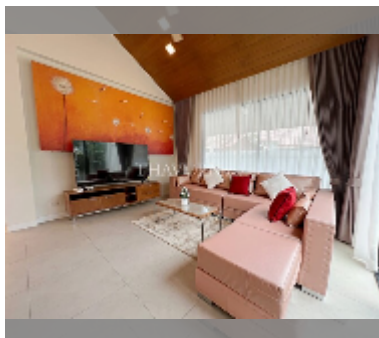

Продается Дом 2 спальни 212 м² на участке 224 м² в The Maple, Паттайя

฿ 5 900 000

ПАРАМЕТРЫ ОБЪЕКТА:

UID	HS-5334
тип	2 спальни
площадь	212 м²
вид	вид на бассейн
этажей	1
состояние объекта	хорошее
комплектация: мебель, кондиционер, телевизор, стиральная машина, холодильник	

О ПОСЕЛКЕ:

район	Хуай Яй
зданий	104
этажность	1
год сдачи	2020
обслуживание	฿ 53 760/год