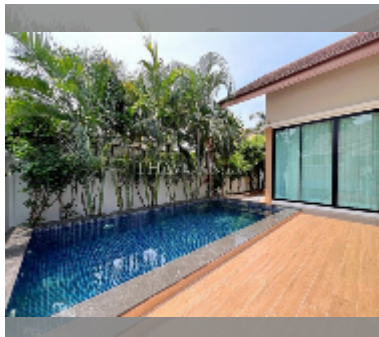

Продается Дом 2 спальни 212 м² на участке 224 м² в The Maple, Паттайя

฿ 5 900 000

ПАРАМЕТРЫ ОБЪЕКТА:

UID	HS-5334
тип	2 спальни
площадь	212 м²
вид	вид на бассейн
этажей	1
состояние объекта	хорошее
комплектация: мебель, кондиционер, телевизор, стиральная машина, холодильник	

О ПОСЕЛКЕ:

район	Хуай Яй
зданий	104
этажность	1
год сдачи	2020
обслуживание	฿ 53 760/год