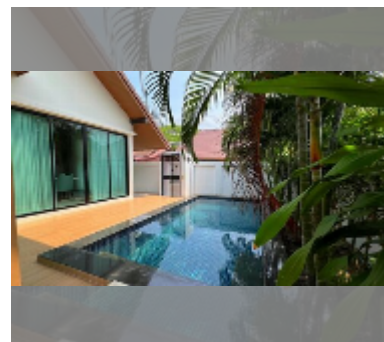

Продается Дом 2 спальни 212 м² на участке 224 м² в The Maple, Паттайя

฿ 5 900 000

ПАРАМЕТРЫ ОБЪЕКТА:

UID HS-5334

тип 2 спальни

площадь 212 м²

вид вид на бассейн

этажей 1

состояние хорошее

объекта

комплектация: мебель, кондиционер,
телевизор, стиральная машина,
холодильник

О ПОСЕЛКЕ:

район Хуай Яй

зданий 104

этажность 1

год сдачи 2020

обслуживание ฿ 53 760/год