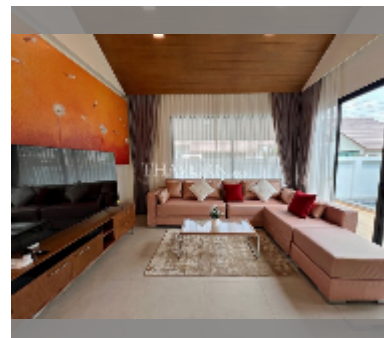

Продается Дом 2 спальни 212 м² на участке 224 м² в The Maple, Паттайя

฿ 5 900 000

ПАРАМЕТРЫ ОБЪЕКТА:

UID	HS-5334
тип	2 спальни
площадь	212 м²
вид	вид на бассейн
этажей	1
состояние объекта	хорошее
комплектация: мебель, кондиционер, телевизор, стиральная машина, холодильник	

О ПОСЕЛКЕ:

район	Хуай Яй
зданий	104
этажность	1
год сдачи	2020
обслуживание	฿ 53 760/год