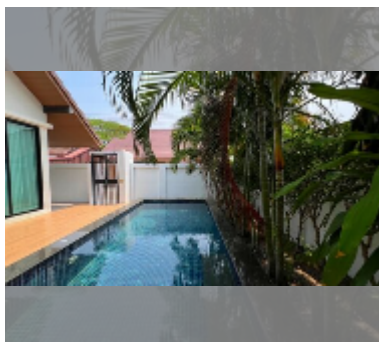

Продается Дом 2 спальни 212 м² на участке 224 м² в The Maple, Паттайя

฿ 5 900 000

ПАРАМЕТРЫ ОБЪЕКТА:

UID HS-5334

тип 2 спальни

площадь 212 м²

вид вид на бассейн

этажей 1

состояние хорошее

объекта

комплектация: мебель, кондиционер,
телевизор, стиральная машина,
холодильник

О ПОСЕЛКЕ:

район Хуай Яй

зданий 104

этажность 1

год сдачи 2020

обслуживание ฿ 53 760/год