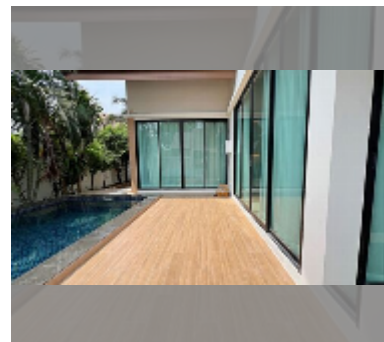

Продается Дом 2 спальни 212 м² на участке 224 м² в The Maple, Паттайя

฿ 5 900 000

ПАРАМЕТРЫ ОБЪЕКТА:

UID HS-5334

тип 2 спальни

площадь 212 м²

вид вид на бассейн

этажей 1

состояние хорошее

объекта

комплектация: мебель, кондиционер,
телевизор, стиральная машина,
холодильник

О ПОСЕЛКЕ:

район Хуай Яй

зданий 104

этажность 1

год сдачи 2020

обслуживание ฿ 53 760/год