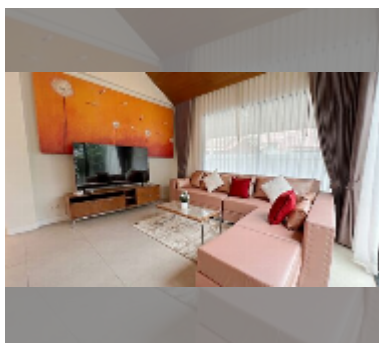

Продается Дом 2 спальни 212 м² на участке 224 м² в The Maple, Паттайя

฿ 5 900 000

ПАРАМЕТРЫ ОБЪЕКТА:

UID HS-5334

тип 2 спальни

площадь 212 м²

вид вид на бассейн

этажей 1

состояние хорошее

объекта

комплектация: мебель, кондиционер,
телевизор, стиральная машина,
холодильник

О ПОСЕЛКЕ:

район Хуай Яй

зданий 104

этажность 1

год сдачи 2020

обслуживание ฿ 53 760/год