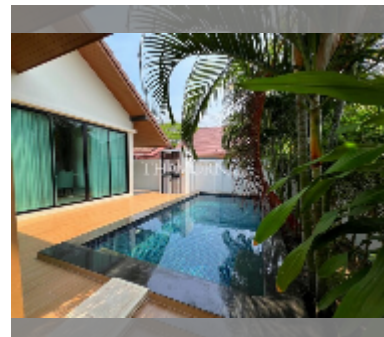

Продается Дом 2 спальни 212 м² на участке 224 м² в The Maple, Паттайя

฿ 5 900 000

ПАРАМЕТРЫ ОБЪЕКТА:

UID	HS-5334
тип	2 спальни
площадь	212 м²
вид	вид на бассейн
этажей	1
состояние объекта	хорошее
комплектация: мебель, кондиционер, телевизор, стиральная машина, холодильник	

О ПОСЕЛКЕ:

район	Хуай Яй
зданий	104
этажность	1
год сдачи	2020
обслуживание	฿ 53 760/год