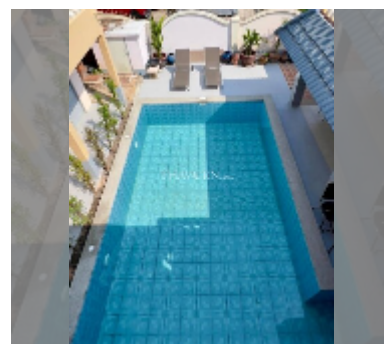

Продается Дом 12 спален 350 м² на участке 516 м² , Паттайя

฿ 19 000 000

ПАРАМЕТРЫ ОБЪЕКТА:

UID	HS-5324
тип	12 спален
площадь	350 м ²
вид	вид на город
этажей	2

О ЖИЛОМ КОМПЛЕКСЕ (ДОМЕ):

[подробнее](#)