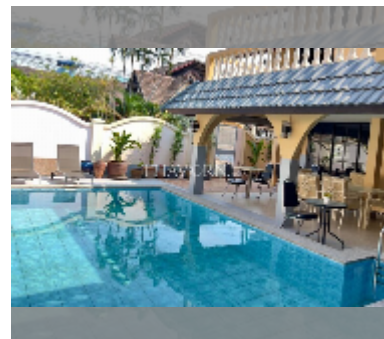

Продается Дом 12 спален 350 м² на участке 516 м² , Паттайя

฿ 19 000 000

ПАРАМЕТРЫ ОБЪЕКТА:

UID	HS-5324
тип	12 спален
площадь	350 м ²
вид	вид на город
этажей	2

О ЖИЛОМ КОМПЛЕКСЕ (ДОМЕ):

[подробнее](#)