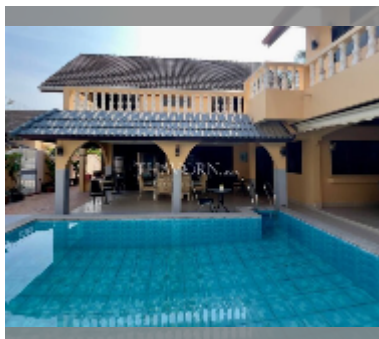

Продается Дом 12 спален 350 м² на участке 516 м² , Паттайя

฿ 19 000 000

ПАРАМЕТРЫ ОБЪЕКТА:

UID	HS-5324
тип	12 спален
площадь	350 м ²
вид	вид на город
этажей	2

О ЖИЛОМ КОМПЛЕКСЕ (ДОМЕ):

[подробнее](#)