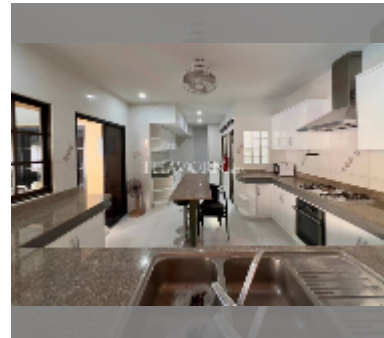

Продается Дом 12 спален 350 м² на участке 516 м² , Паттайя

฿ 19 000 000

ПАРАМЕТРЫ ОБЪЕКТА:

UID	HS-5324
тип	12 спален
площадь	350 м ²
вид	вид на город
этажей	2

О ЖИЛОМ КОМПЛЕКСЕ (ДОМЕ):

[подробнее](#)