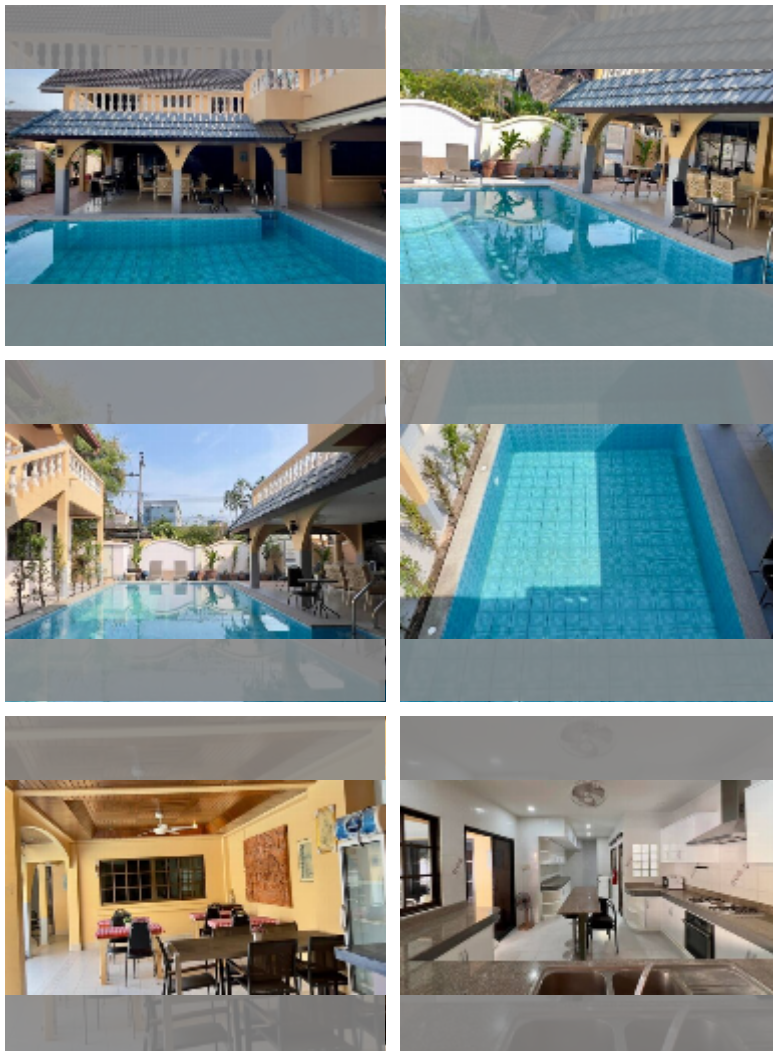

屋 For sale 12间卧室 350 平方米 with land 516 平方米 , Pattaya

฿ 19,000,000

UNIT PARAMETERS:

UID	HS-5324
类型	12间卧室
面积	350 平方米
风景	城市景
楼层	2

PROJECT PARAMETERS:

细节