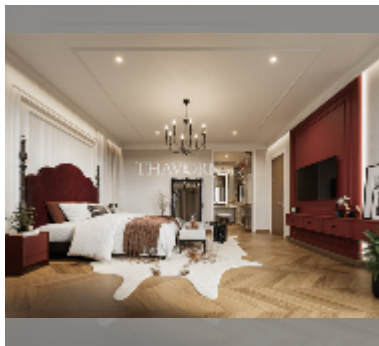

屋 For sale 4间卧室 292 平方米 with land 304.8 平方米 在 REKHA, Pattaya

฿ 24,700,000

UNIT PARAMETERS:

UID	HS-5313
类型	4间卧室
面积	292 平方米
楼层	2

VILLAGE PARAMETERS:

地区	East Pattaya
楼房	40
楼层	2
开工建设	2025
交付年份	2027

细节