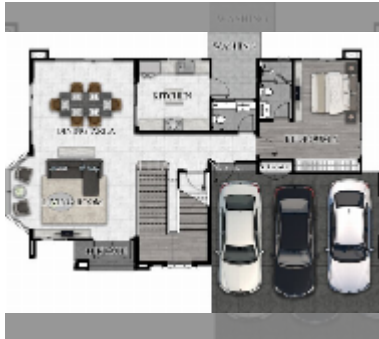

屋 For sale 4间卧室 292 平方米 with land 304.8 平方米 在 REKHA, Pattaya

฿ 24,700,000

UNIT PARAMETERS:

UID	HS-5313
类型	4间卧室
面积	292 平方米
楼层	2

VILLAGE PARAMETERS:

地区	East Pattaya
楼房	40
楼层	2
开工建设	2025
交付年份	2027

细节