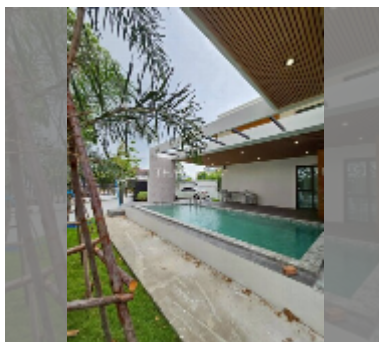

Продается Дом 4 спальни 236 м² на участке 374 м² , Паттайя

฿ 21 900 000

ПАРАМЕТРЫ ОБЪЕКТА:

UID	HS-5303
тип	4 спальни
площадь	236 м²
этажей	2
состояние объекта	отличное
комплектация: мебель, кондиционер, телевизор, холодильник	

О ЖИЛОМ КОМПЛЕКСЕ (ДОМЕ):