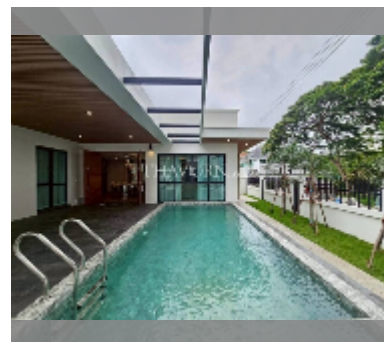

Продается Дом 4 спальни 236 м² на участке 374 м² , Паттайя

฿ 21 900 000

ПАРАМЕТРЫ ОБЪЕКТА:

UID	HS-5303
тип	4 спальни
площадь	236 м²
этажей	2
состояние объекта	отличное
комплектация: мебель, кондиционер, телевизор, холодильник	

О ЖИЛОМ КОМПЛЕКСЕ (ДОМЕ):