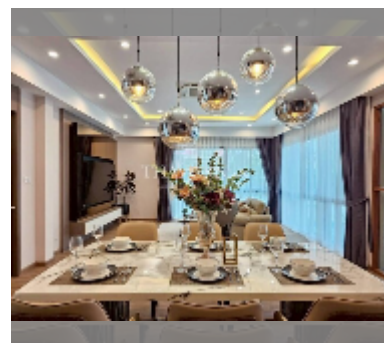

Продается Дом 4 спальни 236 м² на участке 374 м² , Паттайя

฿ 21 900 000

ПАРАМЕТРЫ ОБЪЕКТА:

UID	HS-5303
тип	4 спальни
площадь	236 м²
этажей	2
состояние объекта	отличное
комплектация: мебель, кондиционер, телевизор, холодильник	

О ЖИЛОМ КОМПЛЕКСЕ (ДОМЕ):