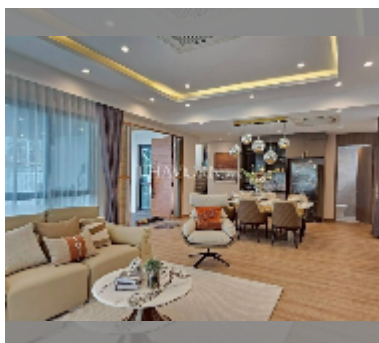

Продается Дом 4 спальни 236 м² на участке 374 м² , Паттайя

฿ 21 900 000

ПАРАМЕТРЫ ОБЪЕКТА:

UID	HS-5303
тип	4 спальни
площадь	236 м²
этажей	2
состояние объекта	отличное
комплектация: мебель, кондиционер, телевизор, холодильник	

О ЖИЛОМ КОМПЛЕКСЕ (ДОМЕ):