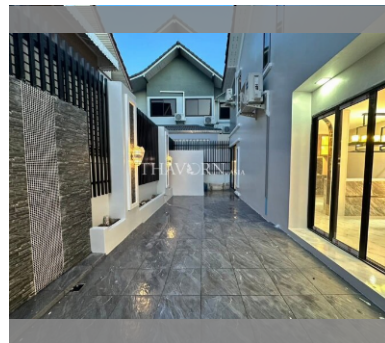

Продается Дом 4 спальни 320 м² на участке 216 м² в Central Park 2, Паттайя

฿ 15 990 000

ПАРАМЕТРЫ ОБЪЕКТА:

UID	HS-5292
тип	4 спальни
площадь	320 м²
этажей	2
состояние объекта	хорошее
комплектация	мебель
оплата пошлин	50% on seller / 50% on buyer

О ПОСЕЛКЕ:

район	Центральная Паттайя
год сдачи	2010