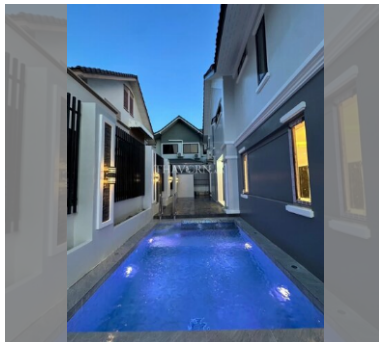

Продается Дом 4 спальни 320 м² на участке 216 м² в Central Park 2, Паттайя

฿ 15 990 000

ПАРАМЕТРЫ ОБЪЕКТА:

UID	HS-5292
тип	4 спальни
площадь	320 м²
этажей	2
состояние объекта	хорошее
комплектация	мебель
оплата пошлин	50% on seller / 50% on buyer

О ПОСЕЛКЕ:

район	Центральная Паттайя
год сдачи	2010