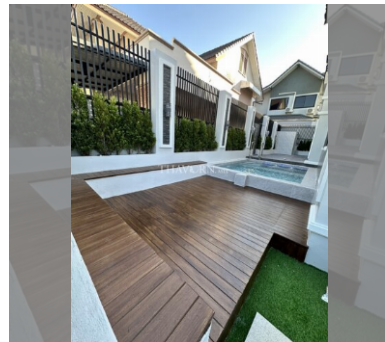

Продается Дом 4 спальни 320 м² на участке 216 м² в Central Park 2, Паттайя

฿ 15 990 000

ПАРАМЕТРЫ ОБЪЕКТА:

UID	HS-5292
тип	4 спальни
площадь	320 м²
этажей	2
состояние объекта	хорошее
комплектация	мебель
оплата пошлин	50% on seller / 50% on buyer

О ПОСЕЛКЕ:

район	Центральная Паттайя
год сдачи	2010