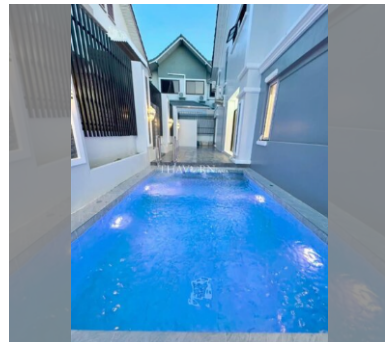

Продается Дом 4 спальни 320 м² на участке 216 м² в Central Park 2, Паттайя

฿ 15 990 000

ПАРАМЕТРЫ ОБЪЕКТА:

UID	HS-5292
тип	4 спальни
площадь	320 м²
этажей	2
состояние объекта	хорошее
комплектация	мебель
оплата пошлин	50% on seller / 50% on buyer

О ПОСЕЛКЕ:

район	Центральная Паттайя
год сдачи	2010