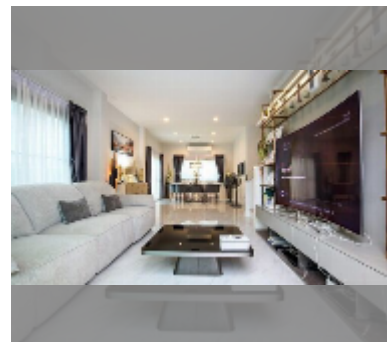

Продается Дом 4 спальни 206 м² на участке 239.2 м² в Supalai Parkville, Паттайя

฿ 9 999 000

ПАРАМЕТРЫ ОБЪЕКТА:

UID	HS-5279
тип	4 спальни
площадь	206 м ²
вид	вид на город
этажей	2

О ПОСЕЛКЕ:

район	Восточная Паттайя
начало	2024
строительства	
год сдачи	2024