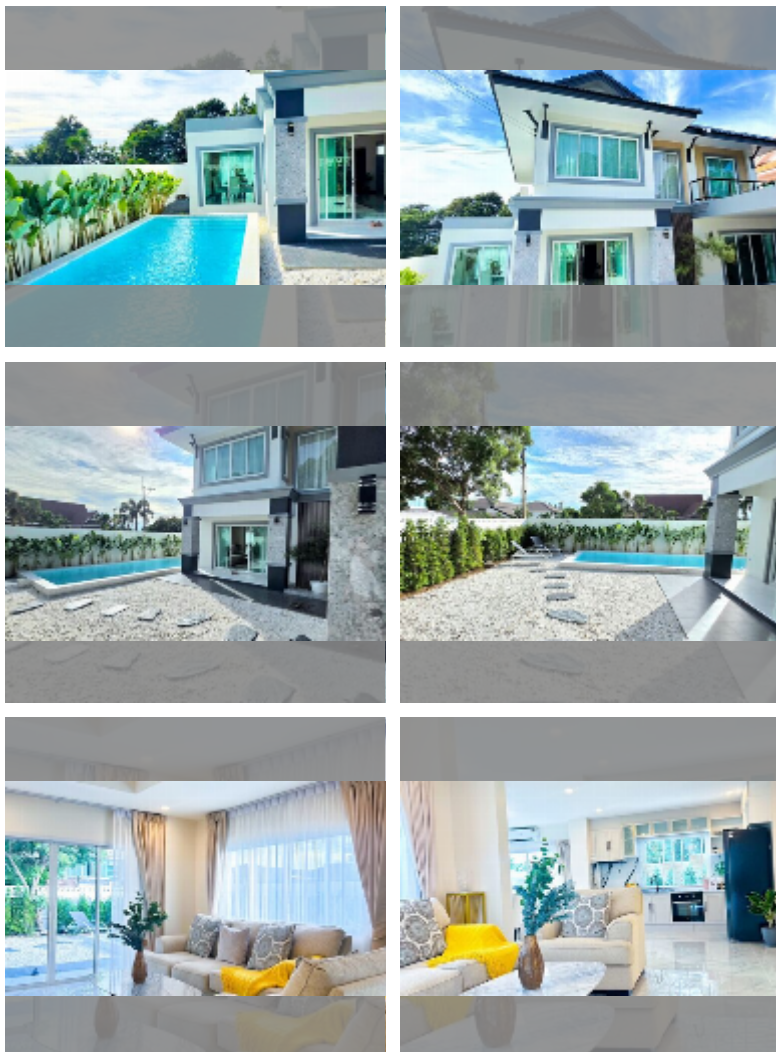

Продается Дом 5 спален 250 м² на участке 408 м², Паттайя

฿ 13 900 000

ПАРАМЕТРЫ ОБЪЕКТА:

UID	HS-5234
тип	5 спален
площадь	250 м ²
вид	вид на город
этажей	2
состояние объекта	хорошее
комплектация: мебель, кондиционер, телевизор, холодильник	

О ЖИЛОМ КОМПЛЕКСЕ (ДОМЕ):

[подробнее](#)