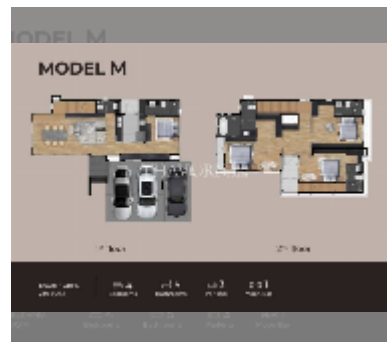

Продается Дом 4 спальни 230 м² на участке 311.2 м² в РУСНЕ, Паттайя

฿ 13 630 000

ПАРАМЕТРЫ ОБЪЕКТА:

UID	HS-5222
тип	4 спальни
площадь	230 м ²
вид	вид на город
этажей	2
состояние объекта	хорошее

О ПОСЕЛКЕ:

район	Восточная Паттайя
зданий	40
этажность	2
год сдачи	2027

[подробнее](#)