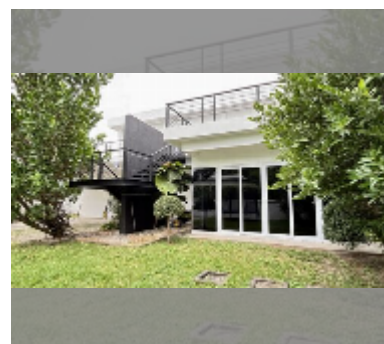

Продается Дом 4 спальни 380 м² на участке 512 м² в Mountain Village, Паттайя

฿ 11 950 000

ПАРАМЕТРЫ ОБЪЕКТА:

UID	HS-5203
тип	4 спальни
площадь	380 м²
вид	вид на сад
этажей	2
состояние объекта	отличное

комплектация: мебель, бытовая техника, кухонная техника, кондиционер, телевизор, стиральная машина, посудомоечная машина, холодильник

О ПОСЕЛКЕ:

район Банг Сарэй