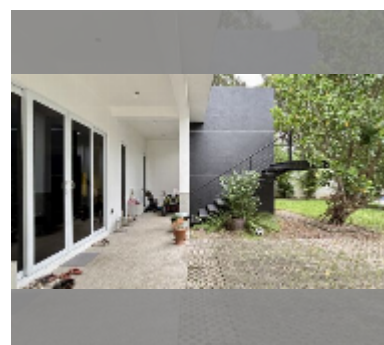

Продается Дом 4 спальни 380 м² на участке 512 м² в Mountain Village, Паттайя

฿ 11 950 000

ПАРАМЕТРЫ ОБЪЕКТА:

UID	HS-5203
тип	4 спальни
площадь	380 м²
вид	вид на сад
этажей	2
состояние объекта	отличное

комплектация: мебель, бытовая техника, кухонная техника, кондиционер, телевизор, стиральная машина, посудомоечная машина, холодильник

О ПОСЕЛКЕ:

район Банг Сарэй