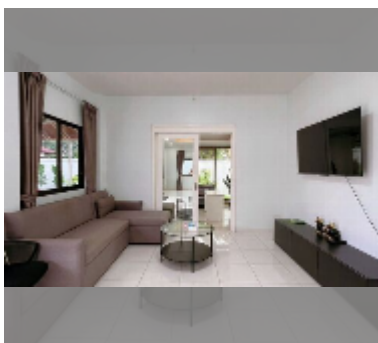

Продается Дом 4 спальни 220 м² на участке 360 м² в Royal View Village, Паттайя

฿ 7 990 000

ПАРАМЕТРЫ ОБЪЕКТА:

UID	HS-5194
тип	4 спальни
площадь	220 м²
вид	вид на город
этажей	2
состояние объекта	хорошее
комплектация: мебель, кухонная техника, кондиционер	

О ПОСЕЛКЕ:

район	Восточная Паттайя
год сдачи	2008