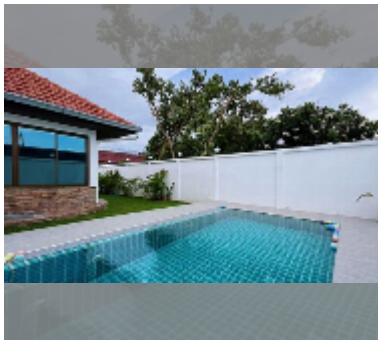

Продается Дом 4 спальни 220 м² на участке 360 м² в Royal View Village, Паттайя

฿ 7 990 000

ПАРАМЕТРЫ ОБЪЕКТА:

UID	HS-5194
тип	4 спальни
площадь	220 м²
вид	вид на город
этажей	2
состояние объекта	хорошее
комплектация: мебель, кухонная техника, кондиционер	

О ПОСЕЛКЕ:

район	Восточная Паттайя
год сдачи	2008