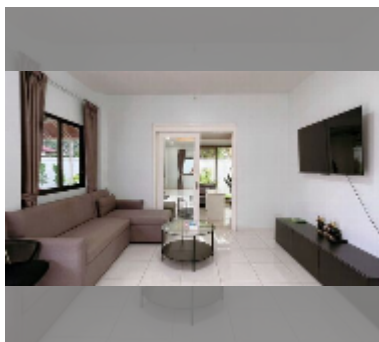

屋 For sale 4间卧室 220 平方米 with land 360 平方米 在 Royal View Village, Pattaya

฿ 7,990,000

UNIT PARAMETERS:

UID	HS-5194
类型	4间卧室
面积	220 平方米
风景	城市景
楼层	2
quality	good
equipment: furniture, kitchen appliances, air conditioner	

VILLAGE PARAMETERS:

地区	East Pattaya
交付年份	2008