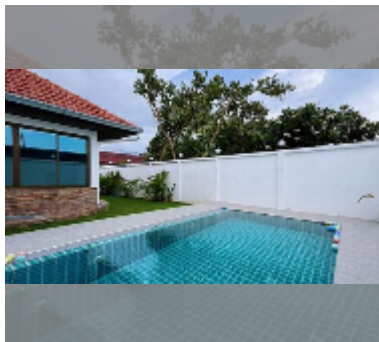

屋 For sale 4间卧室 220 平方米 with land 360 平方米 在 Royal View Village, Pattaya

฿ 7,990,000

UNIT PARAMETERS:

UID	HS-5194
类型	4间卧室
面积	220 平方米
风景	城市景
楼层	2
quality	good
equipment: furniture, kitchen appliances, air conditioner	

VILLAGE PARAMETERS:

地区	East Pattaya
交付年份	2008