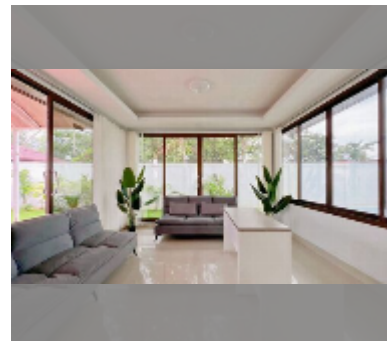

屋 For sale 4间卧室 220 平方米 with land 360 平方米 在 Royal View Village, Pattaya

฿ 7,990,000

UNIT PARAMETERS:

UID	HS-5194
类型	4间卧室
面积	220 平方米
风景	城市景
楼层	2
quality	good
equipment: furniture, kitchen appliances, air conditioner	

VILLAGE PARAMETERS:

地区	East Pattaya
交付年份	2008