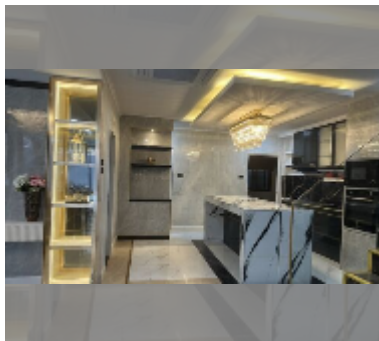

屋 For sale 6间卧室 336 平方米 with land 84 wa , Pattaya

฿ 22,000,000

UNIT PARAMETERS:

UID	HS-5175
类型	6间卧室
面积	336 平方米
风景	城市景
楼层	1
quality	excellent

VILLAGE PARAMETERS:

地区	乔木提恩
楼房	1
楼层	1

细节