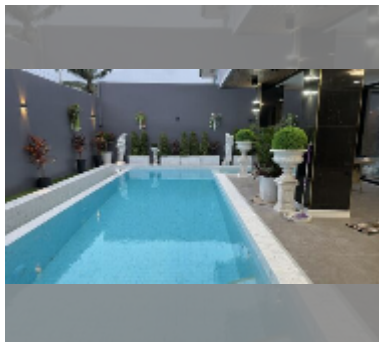

屋 For sale 6间卧室 336 平方米 with land 84 wa , Pattaya

฿ 22,000,000

UNIT PARAMETERS:

UID	HS-5175
类型	6间卧室
面积	336 平方米
风景	城市景
楼层	1
quality	excellent

VILLAGE PARAMETERS:

地区	乔木提恩
楼房	1
楼层	1

细节