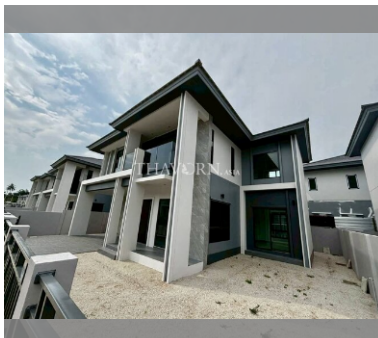

屋 For sale 4间卧室 165 平方米 with land 250 平方米 在 Patta Element, Pattaya

฿ 7,990,000

UNIT PARAMETERS:

| | |
|--------------------|------------|
| UID | HS-5135 |
| 类型 | 4间卧室 |
| 面积 | 165 平方米 |
| 楼层 | 2 |
| quality | not chosen |
| transfer fee payer | 50/50 |

VILLAGE PARAMETERS:

| | |
|------|--------------|
| 地区 | East Pattaya |
| 交付年份 | 2024 |

细节