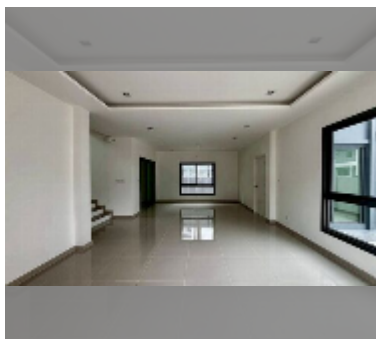

Продается Дом 4 спальни 165 м² на участке 250 м² в Patta Element, Паттайя

฿ 7 790 000

ПАРАМЕТРЫ ОБЪЕКТА:

UID	HS-5135
тип	4 спальни
площадь	165 м²
этажей	2

О ПОСЕЛКЕ:

район	Восточная Паттайя
год сдачи	2024