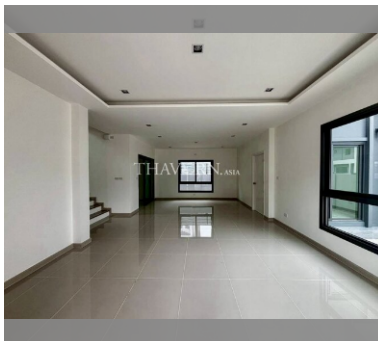

屋 For sale 4间卧室 165 平方米 with land 250 平方米 在 Patta Element, Pattaya

฿ 7,990,000

UNIT PARAMETERS:

UID	HS-5135
类型	4间卧室
面积	165 平方米
楼层	2
quality	not chosen
transfer fee payer	50/50

VILLAGE PARAMETERS:

地区	East Pattaya
交付年份	2024