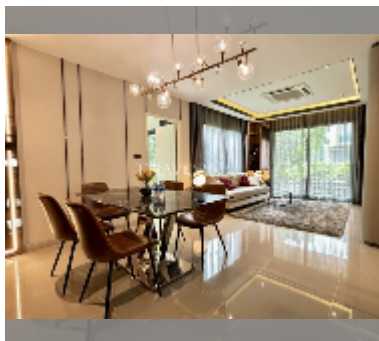

Продается Дом 4 спальни 197 м² на участке 300 м² в Patta Define, Паттайя

฿ 8 900 000

ПАРАМЕТРЫ ОБЪЕКТА:

UID	HS-5124
тип	4 спальни
площадь	197 м²
вид	вид на сад
этажей	2
состояние объекта	хорошее

комплектация: мебель, бытовая техника, кухонная техника, кондиционер, стиральная машина, холодильник

О ПОСЕЛКЕ:

район	Восточная Паттайя
зданий	59
год сдачи	2022
обслуживание	฿ 126 000/год