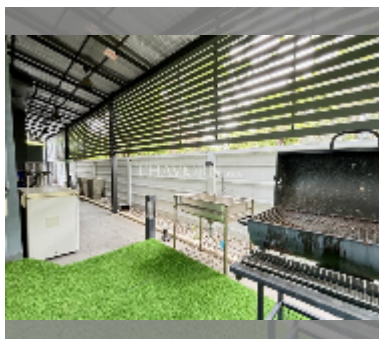

Продается Дом 4 спальни 197 м² на участке 300 м² в Patta Define, Паттайя

฿ 8 900 000

ПАРАМЕТРЫ ОБЪЕКТА:

UID	HS-5124
тип	4 спальни
площадь	197 м²
вид	вид на сад
этажей	2
состояние объекта	хорошее

комплектация: мебель, бытовая техника, кухонная техника, кондиционер, стиральная машина, холодильник

О ПОСЕЛКЕ:

район	Восточная Паттайя
зданий	59
год сдачи	2022
обслуживание	฿ 126 000/год