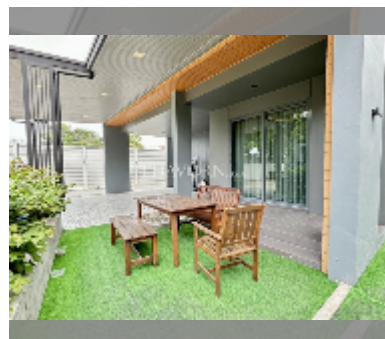

Продается Дом 4 спальни 197 м² на участке 300 м² в Patta Define, Паттайя

฿ 8 900 000

ПАРАМЕТРЫ ОБЪЕКТА:

UID	HS-5124
тип	4 спальни
площадь	197 м²
вид	вид на сад
этажей	2
состояние объекта	хорошее

комплектация: мебель, бытовая техника, кухонная техника, кондиционер, стиральная машина, холодильник

О ПОСЕЛКЕ:

район	Восточная Паттайя
зданий	59
год сдачи	2022
обслуживание	฿ 126 000/год