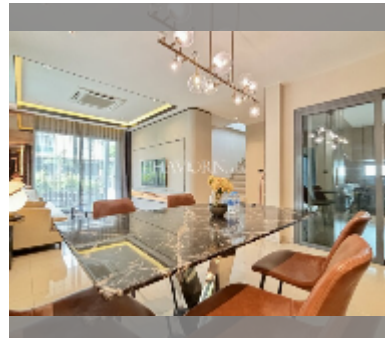

Продается Дом 4 спальни 197 м² на участке 300 м² в Patta Define, Паттайя

฿ 8 900 000

ПАРАМЕТРЫ ОБЪЕКТА:

UID	HS-5124
тип	4 спальни
площадь	197 м²
вид	вид на сад
этажей	2
состояние объекта	хорошее
комплектация: мебель, бытовая техника, кухонная техника, кондиционер, стиральная машина, холодильник	

О ПОСЕЛКЕ:

район	Восточная Паттайя
зданий	59
год сдачи	2022
обслуживание	฿ 126 000/год