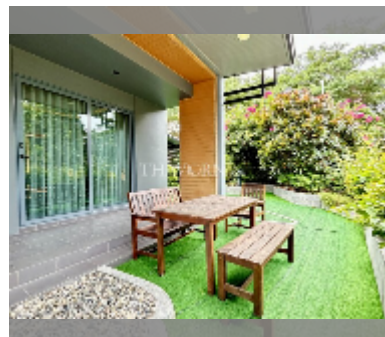

Продается Дом 4 спальни 197 м² на участке 300 м² в Patta Define, Паттайя

฿ 8 900 000

ПАРАМЕТРЫ ОБЪЕКТА:

UID	HS-5124
тип	4 спальни
площадь	197 м²
вид	вид на сад
этажей	2
состояние объекта	хорошее

комплектация: мебель, бытовая техника, кухонная техника, кондиционер, стиральная машина, холодильник

О ПОСЕЛКЕ:

район	Восточная Паттайя
зданий	59
год сдачи	2022
обслуживание	฿ 126 000/год