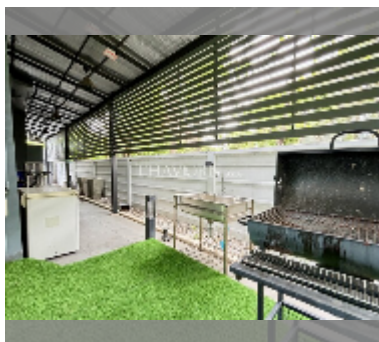

Продается Дом 4 спальни 197 м² на участке 300 м² в Patta Define, Паттайя

฿ 8 900 000

ПАРАМЕТРЫ ОБЪЕКТА:

UID	HS-5124
тип	4 спальни
площадь	197 м²
вид	вид на сад
этажей	2
состояние объекта	хорошее
комплектация: мебель, бытовая техника, кухонная техника, кондиционер, стиральная машина, холодильник	

О ПОСЕЛКЕ:

район	Восточная Паттайя
зданий	59
год сдачи	2022
обслуживание	฿ 126 000/год