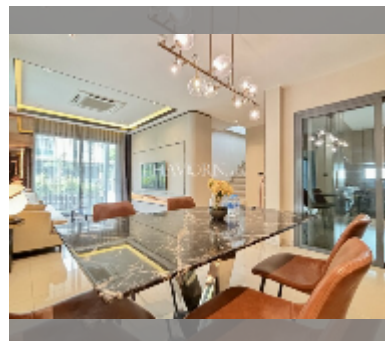

Продается Дом 4 спальни 197 м² на участке 300 м² в Patta Define, Паттайя

฿ 8 900 000

ПАРАМЕТРЫ ОБЪЕКТА:

UID	HS-5124
тип	4 спальни
площадь	197 м²
вид	вид на сад
этажей	2
состояние объекта	хорошее

комплектация: мебель, бытовая техника, кухонная техника, кондиционер, стиральная машина, холодильник

О ПОСЕЛКЕ:

район	Восточная Паттайя
зданий	59
год сдачи	2022
обслуживание	฿ 126 000/год