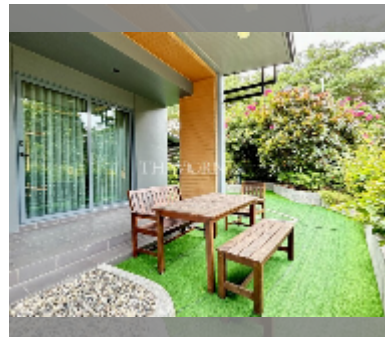

Продается Дом 4 спальни 197 м² на участке 300 м² в Patta Define, Паттайя

฿ 8 900 000

ПАРАМЕТРЫ ОБЪЕКТА:

UID	HS-5124
тип	4 спальни
площадь	197 м²
вид	вид на сад
этажей	2
состояние объекта	хорошее
комплектация: мебель, бытовая техника, кухонная техника, кондиционер, стиральная машина, холодильник	

О ПОСЕЛКЕ:

район	Восточная Паттайя
зданий	59
год сдачи	2022
обслуживание	฿ 126 000/год