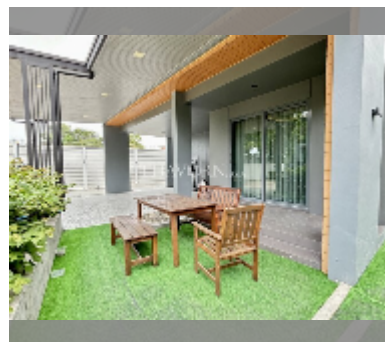

Продается Дом 4 спальни 197 м² на участке 300 м² в Patta Define, Паттайя

฿ 8 900 000

ПАРАМЕТРЫ ОБЪЕКТА:

UID	HS-5124
тип	4 спальни
площадь	197 м²
вид	вид на сад
этажей	2
состояние объекта	хорошее
комплектация: мебель, бытовая техника, кухонная техника, кондиционер, стиральная машина, холодильник	

О ПОСЕЛКЕ:

район	Восточная Паттайя
зданий	59
год сдачи	2022
обслуживание	฿ 126 000/год