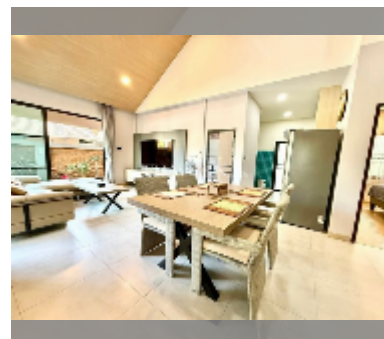

Продается Дом 2 спальни 150 м² на участке 216 м² , Паттайя

฿ 5 990 000

ПАРАМЕТРЫ ОБЪЕКТА:

UID	HS-5111
тип	2 спальни
площадь	150 м²
вид	вид на бассейн
этажей	1

О ЖИЛОМ КОМПЛЕКСЕ (ДОМЕ):