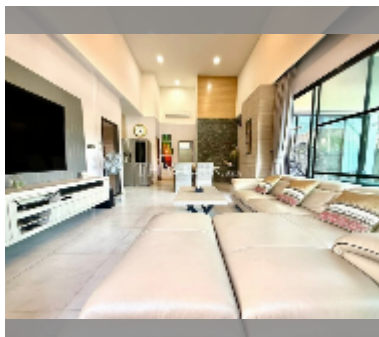

Продается Дом 2 спальни 150 м² на участке 216 м² , Паттайя

฿ 5 990 000

ПАРАМЕТРЫ ОБЪЕКТА:

UID	HS-5111
тип	2 спальни
площадь	150 м²
вид	вид на бассейн
этажей	1

О ЖИЛОМ КОМПЛЕКСЕ (ДОМЕ):