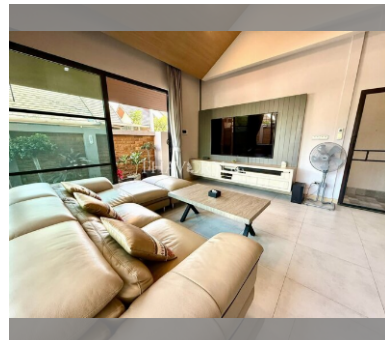

Продается Дом 2 спальни 150 м² на участке 216 м², Паттайя

฿ 5 990 000

ПАРАМЕТРЫ ОБЪЕКТА:

UID	HS-5111
тип	2 спальни
площадь	150 м²
этажей	1
вид	вид на бассейн
состояние объекта	не выбрано
оплата пошлин	Seller 50 Buyer 50

О ПОСЕЛКЕ: