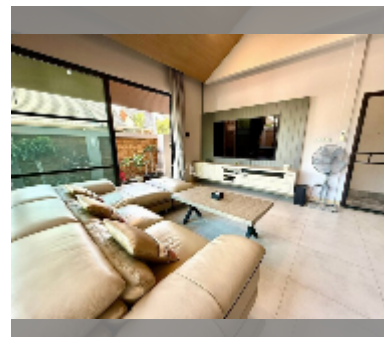

Продается Дом 2 спальни 150 м² на участке 216 м² , Паттайя

฿ 5 990 000

ПАРАМЕТРЫ ОБЪЕКТА:

UID	HS-5111
тип	2 спальни
площадь	150 м²
вид	вид на бассейн
этажей	1

О ЖИЛОМ КОМПЛЕКСЕ (ДОМЕ):