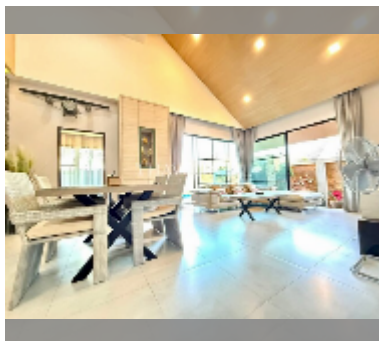

Продается Дом 2 спальни 150 м² на участке 216 м² , Паттайя

฿ 5 990 000

ПАРАМЕТРЫ ОБЪЕКТА:

UID	HS-5111
тип	2 спальни
площадь	150 м²
вид	вид на бассейн
этажей	1

О ЖИЛОМ КОМПЛЕКСЕ (ДОМЕ):