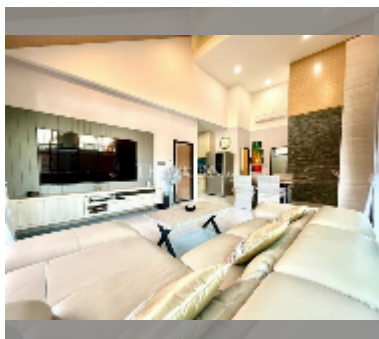

Продается Дом 2 спальни 150 м² на участке 216 м² , Паттайя

฿ 5 990 000

ПАРАМЕТРЫ ОБЪЕКТА:

UID	HS-5111
тип	2 спальни
площадь	150 м²
вид	вид на бассейн
этажей	1

О ЖИЛОМ КОМПЛЕКСЕ (ДОМЕ):