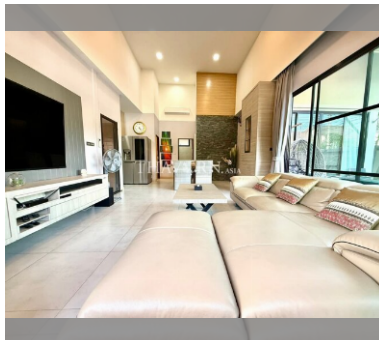

Продается Дом 2 спальни 150 м² на участке 216 м², Паттайя

฿ 5 990 000

ПАРАМЕТРЫ ОБЪЕКТА:

UID	HS-5111
тип	2 спальни
площадь	150 м²
этажей	1
вид	вид на бассейн
состояние объекта	не выбрано
оплата пошлин	Seller 50 Buyer 50

О ПОСЕЛКЕ: