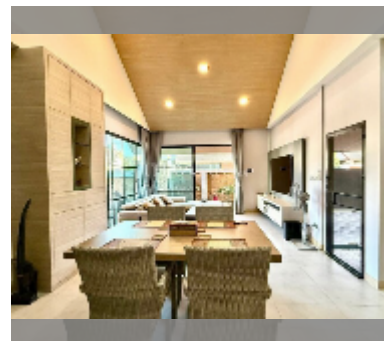

Продается Дом 2 спальни 150 м² на участке 216 м² , Паттайя

฿ 5 990 000

ПАРАМЕТРЫ ОБЪЕКТА:

UID	HS-5111
тип	2 спальни
площадь	150 м²
вид	вид на бассейн
этажей	1

О ЖИЛОМ КОМПЛЕКСЕ (ДОМЕ):