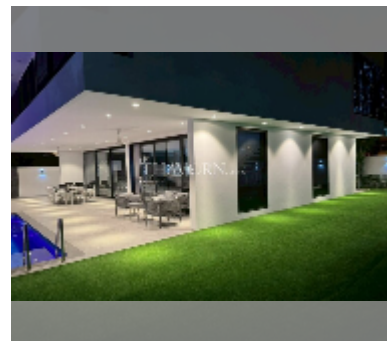

Продается Дом 6 спален 750 м² на участке 616 м² , Паттайя

฿ 63 800 000

ПАРАМЕТРЫ ОБЪЕКТА:

UID	HS-5106
тип	6 спален
площадь	750 м²
вид	вид на город
этажей	3
состояние объекта	хорошее
комплектация: мебель	
онлайн-показ	yes

О ЖИЛОМ КОМПЛЕКСЕ (ДОМЕ):