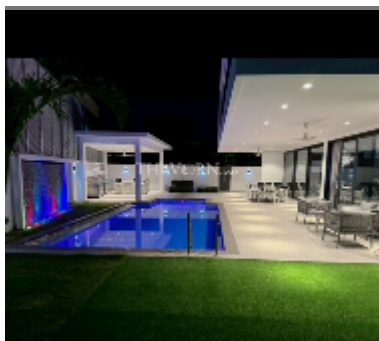

Продается Дом 6 спален 750 м² на участке 616 м² , Паттайя

฿ 63 800 000

ПАРАМЕТРЫ ОБЪЕКТА:

UID	HS-5106
тип	6 спален
площадь	750 м²
вид	вид на город
этажей	3
состояние объекта	хорошее
комплектация: мебель	
онлайн-показ	yes

О ЖИЛОМ КОМПЛЕКСЕ (ДОМЕ):