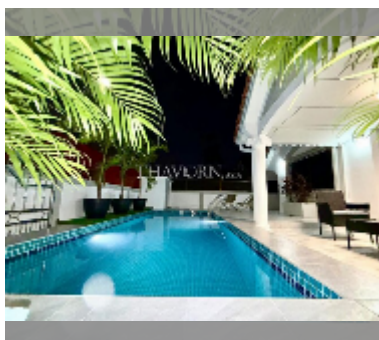

Продается Дом 4 спальни 160 м² на участке 288 м² , Паттайя

฿ 6 250 000

ПАРАМЕТРЫ ОБЪЕКТА:

UID	HS-5090
тип	4 спальни
площадь	160 м ²
вид	вид на город
этажей	1

О ЖИЛОМ КОМПЛЕКСЕ (ДОМЕ):

[подробнее](#)