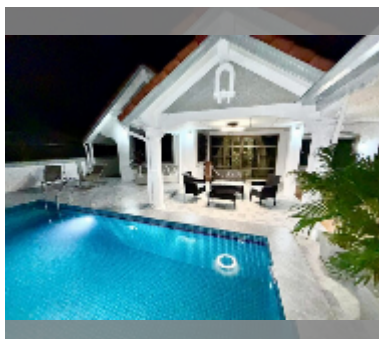

Продается Дом 4 спальни 160 м² на участке 288 м² , Паттайя

฿ 6 250 000

ПАРАМЕТРЫ ОБЪЕКТА:

UID	HS-5090
тип	4 спальни
площадь	160 м ²
вид	вид на город
этажей	1

О ЖИЛОМ КОМПЛЕКСЕ (ДОМЕ):

[подробнее](#)