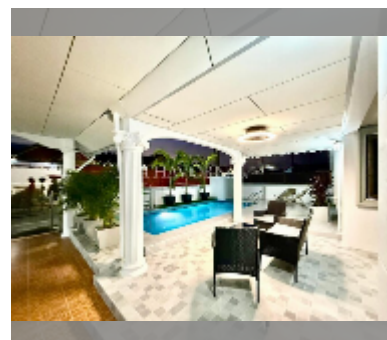

Продается Дом 4 спальни 160 м² на участке 288 м² , Паттайя

฿ 6 250 000

ПАРАМЕТРЫ ОБЪЕКТА:

UID	HS-5090
тип	4 спальни
площадь	160 м ²
вид	вид на город
этажей	1

О ЖИЛОМ КОМПЛЕКСЕ (ДОМЕ):

[подробнее](#)