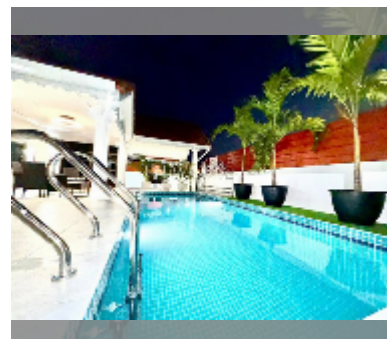

Продается Дом 4 спальни 160 м² на участке 288 м² , Паттайя

฿ 6 250 000

ПАРАМЕТРЫ ОБЪЕКТА:

UID	HS-5090
тип	4 спальни
площадь	160 м ²
вид	вид на город
этажей	1

О ЖИЛОМ КОМПЛЕКСЕ (ДОМЕ):

[подробнее](#)