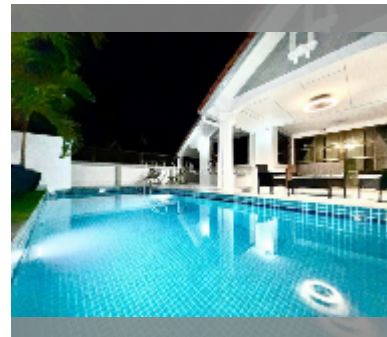

Продается Дом 4 спальни 160 м² на участке 288 м² , Паттайя

฿ 6 250 000

ПАРАМЕТРЫ ОБЪЕКТА:

UID	HS-5090
тип	4 спальни
площадь	160 м ²
вид	вид на город
этажей	1

О ЖИЛОМ КОМПЛЕКСЕ (ДОМЕ):

[подробнее](#)