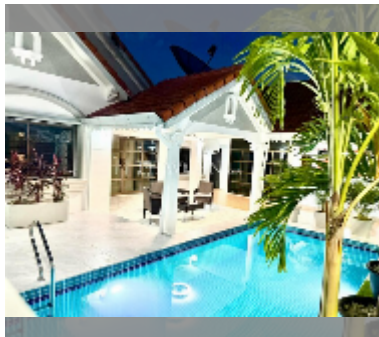

Продается Дом 4 спальни 160 м² на участке 288 м² , Паттайя

฿ 6 250 000

ПАРАМЕТРЫ ОБЪЕКТА:

UID	HS-5090
тип	4 спальни
площадь	160 м ²
вид	вид на город
этажей	1

О ЖИЛОМ КОМПЛЕКСЕ (ДОМЕ):

[подробнее](#)