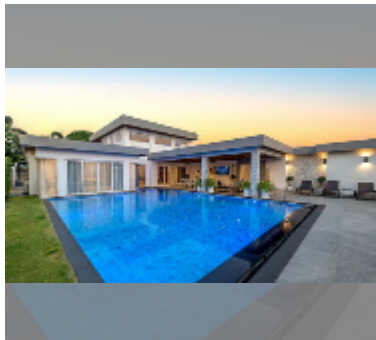

Продается Дом 6 спален 866 м² на участке 1050 м² , Паттайя

฿ 54 900 000

ПАРАМЕТРЫ ОБЪЕКТА:

UID	HS-5088
тип	6 спален
площадь	866 м ²
вид	вид на бассейн
этажей	2
состояние объекта	отличное

О ЖИЛОМ КОМПЛЕКСЕ (ДОМЕ):