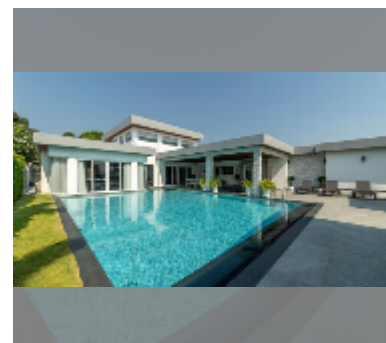

Продается Дом 6 спален 866 м² на участке 1050 м² , Паттайя

฿ 54 900 000

ПАРАМЕТРЫ ОБЪЕКТА:

UID	HS-5088
тип	6 спален
площадь	866 м ²
вид	вид на бассейн
этажей	2
состояние объекта	отличное

О ЖИЛОМ КОМПЛЕКСЕ (ДОМЕ):