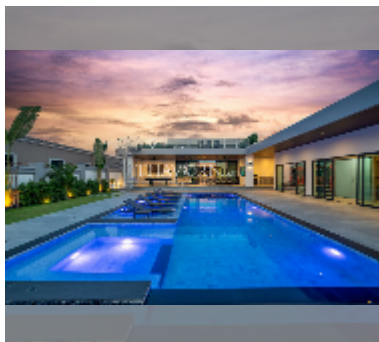

House For sale 6 bedroom 845 m² with land 1050 m² , Pattaya

฿ 49,900,000

UNIT PARAMETERS:

UID	HS-5087
type	6 bedroom
size	845 m²
view	pool view
floors	2
quality	excellent
equipment: furniture, household appliances, kitchen appliances, television	

PROJECT PARAMETERS: