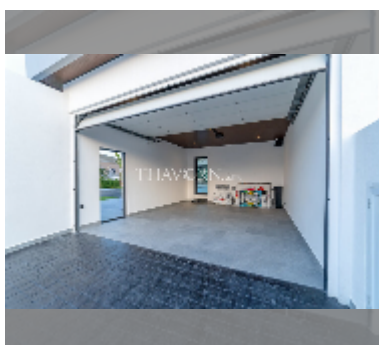

House For sale 6 bedroom 845 m² with land 1050 m² , Pattaya

฿ 49,900,000

UNIT PARAMETERS:

UID	HS-5087
type	6 bedroom
size	845 m²
view	pool view
floors	2
quality	excellent
equipment: furniture, household appliances, kitchen appliances, television	

PROJECT PARAMETERS: