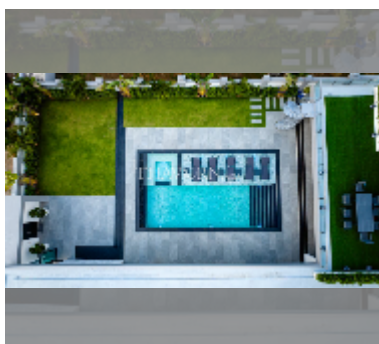

House For sale 6 bedroom 845 m² with land 1050 m² , Pattaya

฿ 49,900,000

UNIT PARAMETERS:

UID	HS-5087
type	6 bedroom
size	845 m²
view	pool view
floors	2
quality	excellent
equipment: furniture, household appliances, kitchen appliances, television	

PROJECT PARAMETERS: