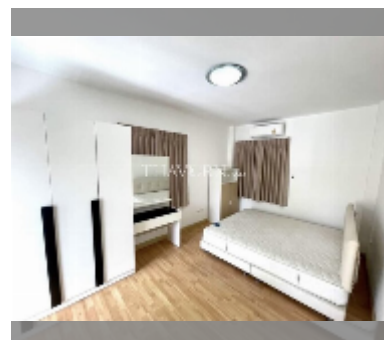

Продается Дом 3 спальни 210 м² на участке 248 м² в Tropical Village, Паттайя

฿ 6 300 000

ПАРАМЕТРЫ ОБЪЕКТА:

UID	HS-5055
тип	3 спальни
площадь	210 м ²
этажей	2

О ПОСЕЛКЕ:

район	Восточная Паттайя
год сдачи	2008