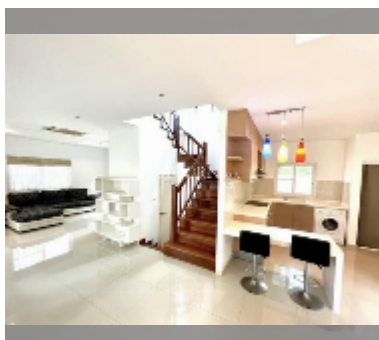

Продается Дом 3 спальни 210 м² на участке 248 м² в Tropical Village, Паттайя

฿ 6 300 000

ПАРАМЕТРЫ ОБЪЕКТА:

UID	HS-5055
тип	3 спальни
площадь	210 м ²
этажей	2

О ПОСЕЛКЕ:

район	Восточная Паттайя
год сдачи	2008