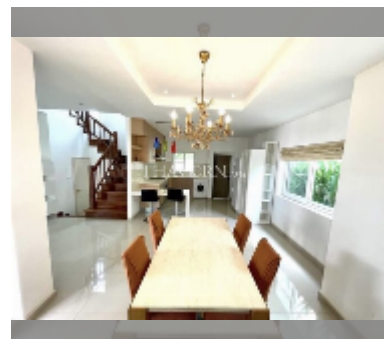

Продается Дом 3 спальни 210 м² на участке 248 м² в Tropical Village, Паттайя

฿ 6 300 000

ПАРАМЕТРЫ ОБЪЕКТА:

UID	HS-5055
тип	3 спальни
площадь	210 м ²
этажей	2

О ПОСЕЛКЕ:

район	Восточная Паттайя
год сдачи	2008