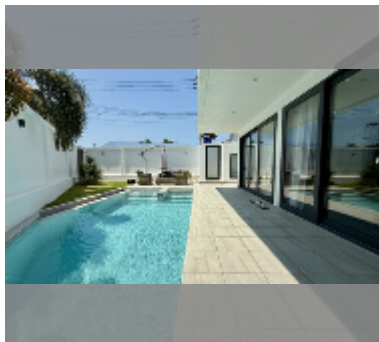

屋 For sale 3间卧室 190 平方米 with land 278.6 平方米 在 D-Sign Homes, Pattaya

฿ 9,200,000

UNIT PARAMETERS:

UID	HS-5050
类型	3间卧室
面积	190 平方米
楼层	2

VILLAGE PARAMETERS:

地区	怀艾
交付年份	2023

细节