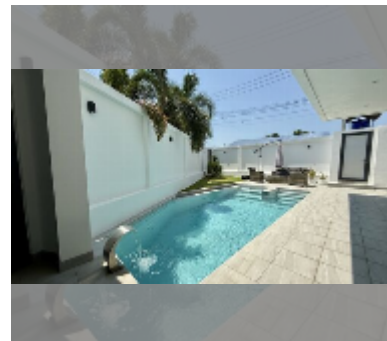

屋 For sale 3间卧室 190 平方米 with land 278.6 平方米 在 D-Sign Homes, Pattaya

฿ 9,200,000

UNIT PARAMETERS:

UID	HS-5050
类型	3间卧室
面积	190 平方米
楼层	2

VILLAGE PARAMETERS:

地区	怀艾
交付年份	2023

细节