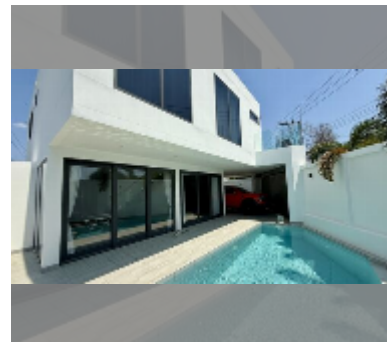

屋 For sale 3间卧室 190 平方米 with land 278.6 平方米 在 D-Sign Homes, Pattaya

฿ 9,200,000

UNIT PARAMETERS:

UID	HS-5050
类型	3间卧室
面积	190 平方米
楼层	2

VILLAGE PARAMETERS:

地区	怀艾
交付年份	2023

细节