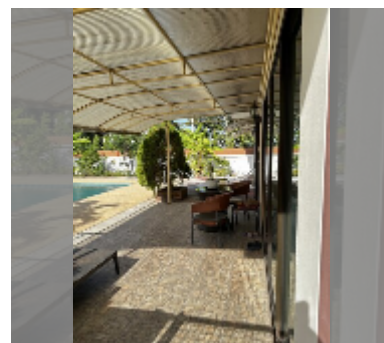

Продается Дом 3 спальни 192 м² на участке 1316 м², Паттайя

฿ 10 500 000

ПАРАМЕТРЫ ОБЪЕКТА:

UID	HS-5034
тип	3 спальни
площадь	192 м ²
вид	вид на сад
этажей	1

О ЖИЛОМ КОМПЛЕКСЕ (ДОМЕ):

[подробнее](#)