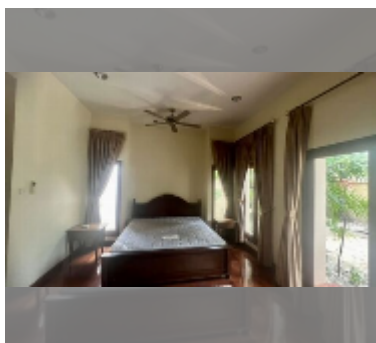

Продается Дом 2 спальни 150 м² на участке 472 м² в View Talay Marina, Паттайя

฿ 20 400 000

ПАРАМЕТРЫ ОБЪЕКТА:

UID	HS-5033
тип	2 спальни
площадь	150 м²
этажей	1

О ПОСЕЛКЕ:

район	Наджомтьен
год сдачи	2004
обслуживание	฿ 56 640/год