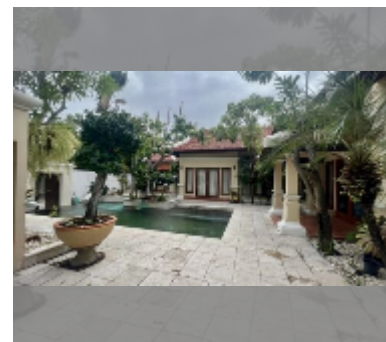

Продается Дом 2 спальни 150 м² на участке 472 м² в View Talay Marina, Паттайя

฿ 20 400 000

ПАРАМЕТРЫ ОБЪЕКТА:

UID	HS-5033
тип	2 спальни
площадь	150 м²
этажей	1

О ПОСЕЛКЕ:

район	Наджомтьен
год сдачи	2004
обслуживание	฿ 56 640/год