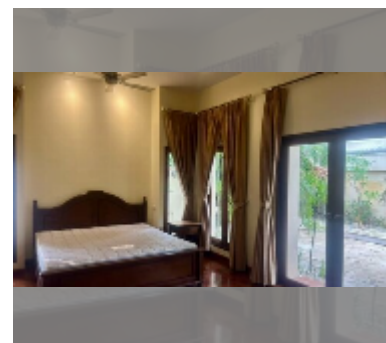

Продается Дом 2 спальни 150 м² на участке 472 м² в View Talay Marina, Паттайя

฿ 20 400 000

ПАРАМЕТРЫ ОБЪЕКТА:

UID	HS-5033
тип	2 спальни
площадь	150 м²
этажей	1

О ПОСЕЛКЕ:

район	Наджомтьен
год сдачи	2004
обслуживание	฿ 56 640/год