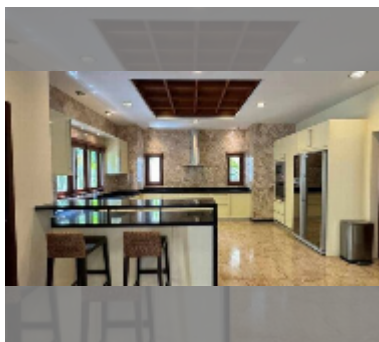

## 屋 For sale 3间卧室 380 平方米 with land 556 平方米 在 View Talay Marina, Pattaya

**฿ 24,000,000**

**UNIT PARAMETERS:**

UID	HS-5018
类型	3间卧室
面积	380 平方米
楼层	2

**VILLAGE PARAMETERS:**

地区	Na Jomtien
交付年份	2004
服务	B 66,720/year