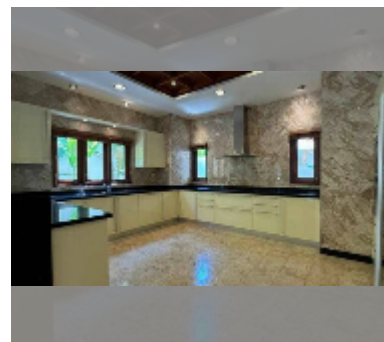

## 屋 For sale 3间卧室 380 平方米 with land 556 平方米 在 View Talay Marina, Pattaya

**฿ 24,000,000**

**UNIT PARAMETERS:**

UID	HS-5018
类型	3间卧室
面积	380 平方米
楼层	2

**VILLAGE PARAMETERS:**

地区	Na Jomtien
交付年份	2004
服务	B 66,720/year