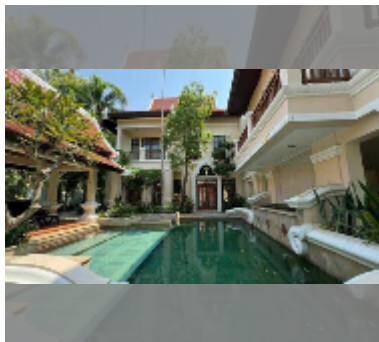

## 屋 For sale 3间卧室 380 平方米 with land 556 平方米 在 View Talay Marina, Pattaya

**฿ 24,000,000**

**UNIT PARAMETERS:**

UID	HS-5018
类型	3间卧室
面积	380 平方米
楼层	2

**VILLAGE PARAMETERS:**

地区	Na Jomtien
交付年份	2004
服务	B 66,720/year