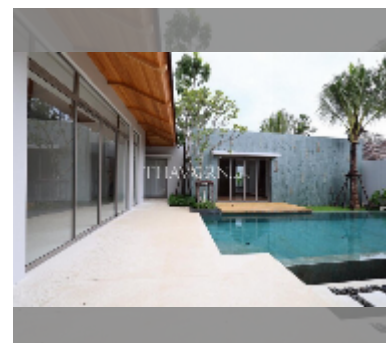

Продается Дом 3 спальни 223.8 м² на участке 348.3 м², Пхукет

฿ 33 000 000

ПАРАМЕТРЫ ОБЪЕКТА:

UID	HS-5006
тип	3 спальни
площадь	223.8 м ²
вид	вид на сад
этажей	1

О ЖИЛОМ КОМПЛЕКСЕ (ДОМЕ):

[подробнее](#)