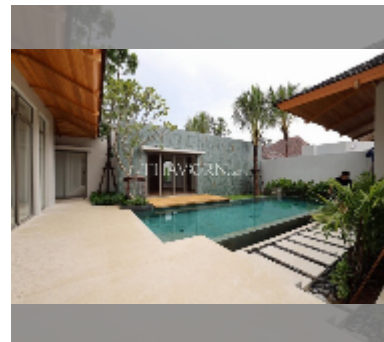

屋 For sale 3间卧室 223.8 平方米 with land 348.3 平方米 , 普吉岛

฿ 33,000,000

UNIT PARAMETERS:

UID	HS-5006
类型	3间卧室
面积	223.8 平方米
风景	园景
楼层	1

PROJECT PARAMETERS:

细节