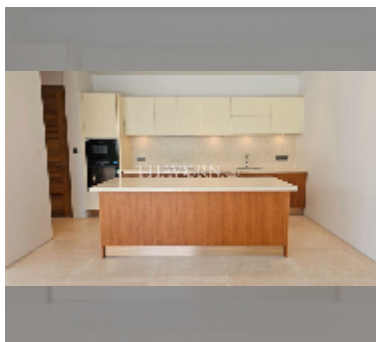

Продается Дом 3 спальни 223.8 м² на участке 348.3 м², Пхукет

฿ 33 000 000

ПАРАМЕТРЫ ОБЪЕКТА:

UID	HS-5006
тип	3 спальни
площадь	223.8 м ²
вид	вид на сад
этажей	1

О ЖИЛОМ КОМПЛЕКСЕ (ДОМЕ):

[подробнее](#)