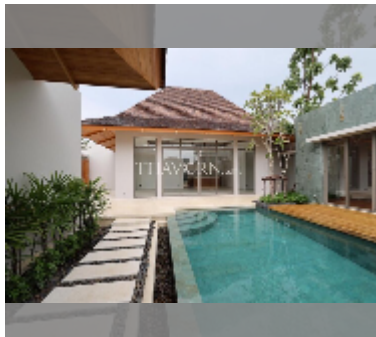

Продается Дом 3 спальни 223.8 м² на участке 348.3 м², Пхукет

฿ 33 000 000

ПАРАМЕТРЫ ОБЪЕКТА:

UID	HS-5006
тип	3 спальни
площадь	223.8 м ²
вид	вид на сад
этажей	1

О ЖИЛОМ КОМПЛЕКСЕ (ДОМЕ):

[подробнее](#)