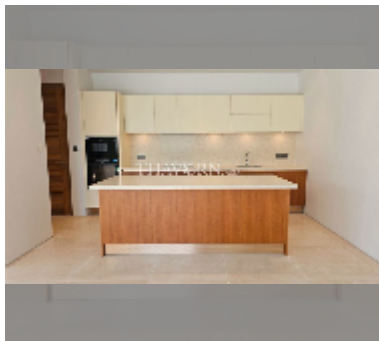

屋 For sale 3间卧室 223.8 平方米 with land 348.3 平方米 , 普吉岛

฿ 33,000,000

UNIT PARAMETERS:

UID	HS-5006
类型	3间卧室
面积	223.8 平方米
风景	园景
楼层	1

PROJECT PARAMETERS:

细节