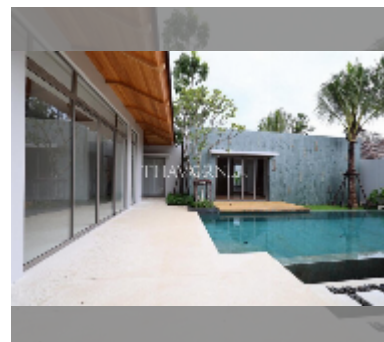

屋 For sale 3间卧室 223.8 平方米 with land 348.3 平方米 , 普吉岛

฿ 33,000,000

UNIT PARAMETERS:

UID	HS-5006
类型	3间卧室
面积	223.8 平方米
风景	园景
楼层	1

PROJECT PARAMETERS:

细节