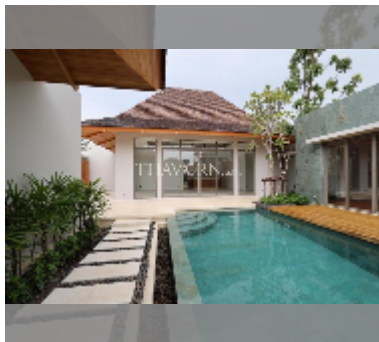

屋 For sale 3间卧室 223.8 平方米 with land 348.3 平方米 , 普吉岛

฿ 33,000,000

UNIT PARAMETERS:

UID	HS-5006
类型	3间卧室
面积	223.8 平方米
风景	园景
楼层	1

PROJECT PARAMETERS:

细节