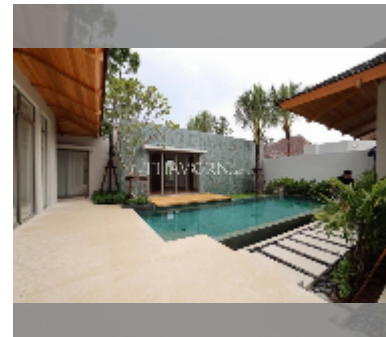

Продается Дом 3 спальни 223.8 м² на участке 348.3 м², Пхукет

฿ 33 000 000

ПАРАМЕТРЫ ОБЪЕКТА:

UID	HS-5006
тип	3 спальни
площадь	223.8 м ²
вид	вид на сад
этажей	1

О ЖИЛОМ КОМПЛЕКСЕ (ДОМЕ):

[подробнее](#)