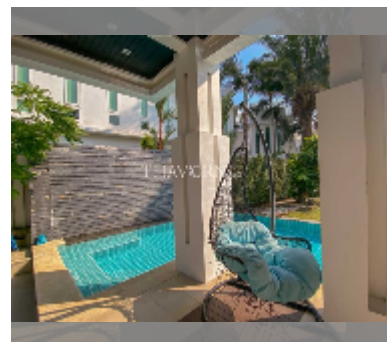

Продается Дом 5 спален 260 м² на участке 736 м² в Palm Oasis, Паттайя

฿ 26 300 000

ПАРАМЕТРЫ ОБЪЕКТА:

UID	HS-4978
тип	5 спален
площадь	260 м ²
этажей	2

О ПОСЕЛКЕ:

район	Джомтьен
этажность	2
год сдачи	2012

[подробнее](#)