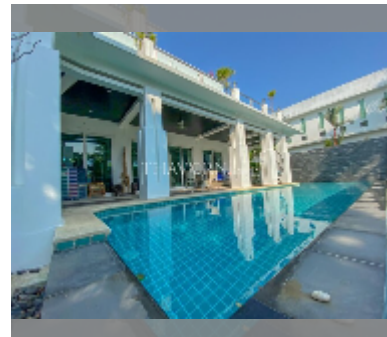

Продается Дом 5 спален 260 м² на участке 736 м² в Palm Oasis, Паттайя

฿ 26 300 000

ПАРАМЕТРЫ ОБЪЕКТА:

UID	HS-4978
тип	5 спален
площадь	260 м ²
этажей	2

О ПОСЕЛКЕ:

район	Джомтьен
этажность	2
год сдачи	2012

[подробнее](#)