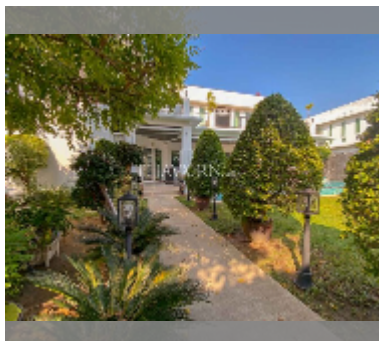

Продается Дом 5 спален 260 м² на участке 736 м² в Palm Oasis, Паттайя

฿ 26 300 000

ПАРАМЕТРЫ ОБЪЕКТА:

UID	HS-4978
тип	5 спален
площадь	260 м ²
этажей	2

О ПОСЕЛКЕ:

район	Джомтьен
этажность	2
год сдачи	2012

[подробнее](#)