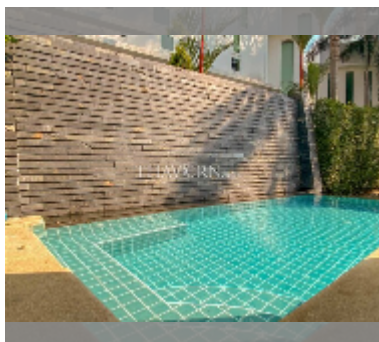

Продается Дом 5 спален 260 м² на участке 736 м² в Palm Oasis, Паттайя

฿ 26 300 000

ПАРАМЕТРЫ ОБЪЕКТА:

UID	HS-4978
тип	5 спален
площадь	260 м ²
этажей	2

О ПОСЕЛКЕ:

район	Джомтьен
этажность	2
год сдачи	2012

[подробнее](#)