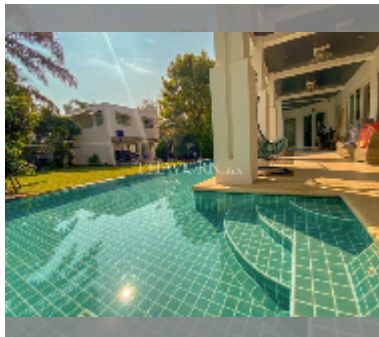

Продается Дом 5 спален 260 м² на участке 736 м² в Palm Oasis, Паттайя

฿ 26 300 000

ПАРАМЕТРЫ ОБЪЕКТА:

UID	HS-4978
тип	5 спален
площадь	260 м ²
этажей	2

О ПОСЕЛКЕ:

район	Джомтьен
этажность	2
год сдачи	2012

[подробнее](#)