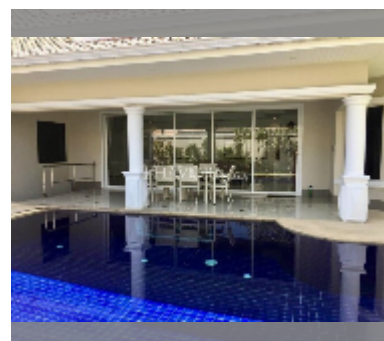

Продается Дом 3 спальни 230 м² на участке 552 м² в Jomtien Park Villas, Паттайя

฿ 20 800 000

ПАРАМЕТРЫ ОБЪЕКТА:

UID	HS-4962
тип	3 спальни
площадь	230 м ²
этажей	1

О ПОСЕЛКЕ:

район	Джомтьен
год сдачи	2009

[подробнее](#)