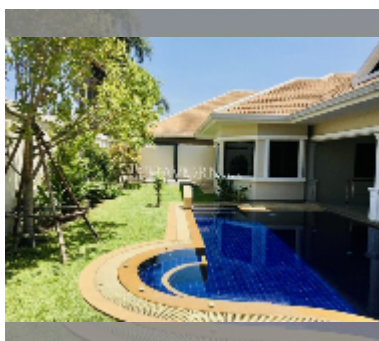

Продается Дом 3 спальни 230 м² на участке 552 м² в Jomtien Park Villas, Паттайя

฿ 20 800 000

ПАРАМЕТРЫ ОБЪЕКТА:

UID	HS-4962
тип	3 спальни
площадь	230 м ²
этажей	1

О ПОСЕЛКЕ:

район	Джомтьен
год сдачи	2009

[подробнее](#)