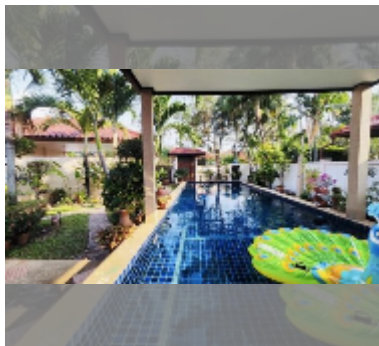

屋 For sale 4间卧室 250 平方米 with land 568 平方米 在 Baan Balina 1, Pattaya

฿ 9,500,000

UNIT PARAMETERS:

UID	HS-4956
类型	4间卧室
面积	250 平方米
楼层	1

VILLAGE PARAMETERS:

地区	Na Jomtien
交付年份	2009

细节