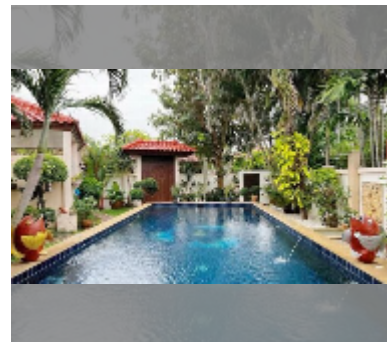

屋 For sale 4间卧室 250 平方米 with land 568 平方米 在 Baan Balina 1, Pattaya

฿ 9,500,000

UNIT PARAMETERS:

UID	HS-4956
类型	4间卧室
面积	250 平方米
楼层	1

VILLAGE PARAMETERS:

地区	Na Jomtien
交付年份	2009

细节