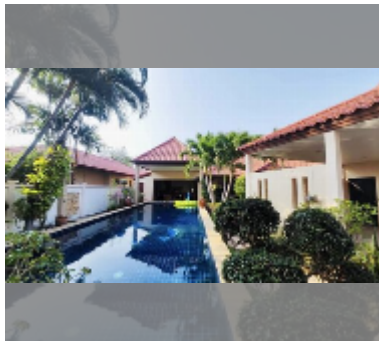

屋 For sale 4间卧室 250 平方米 with land 568 平方米 在 Baan Balina 1, Pattaya

฿ 9,500,000

UNIT PARAMETERS:

UID	HS-4956
类型	4间卧室
面积	250 平方米
楼层	1

VILLAGE PARAMETERS:

地区	Na Jomtien
交付年份	2009

细节