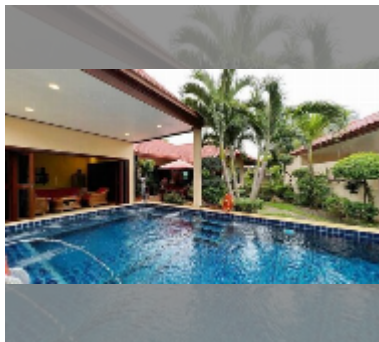

屋 For sale 4间卧室 250 平方米 with land 568 平方米 在 Baan Balina 1, Pattaya

฿ 9,500,000

UNIT PARAMETERS:

UID	HS-4956
类型	4间卧室
面积	250 平方米
楼层	1

VILLAGE PARAMETERS:

地区	Na Jomtien
交付年份	2009

细节