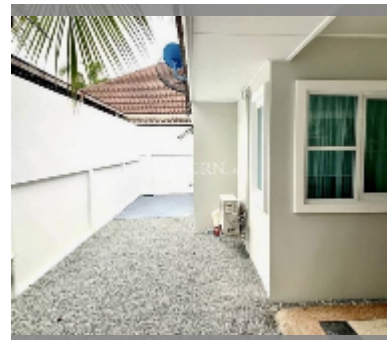

Продается Дом 3 спальни 250 м² на участке 318 м² в Ruen Pisa Village, Паттайя

฿ 5 450 000

ПАРАМЕТРЫ ОБЪЕКТА:

UID	HS-4922
тип	3 спальни
площадь	250 м ²
этажей	1

О ПОСЕЛКЕ:

район	Восточная Паттайя
год сдачи	2015