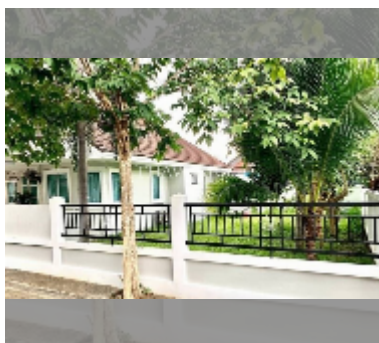

Продается Дом 3 спальни 250 м² на участке 318 м² в Ruen Pisa Village, Паттайя

฿ 5 450 000

ПАРАМЕТРЫ ОБЪЕКТА:

UID	HS-4922
тип	3 спальни
площадь	250 м ²
этажей	1

О ПОСЕЛКЕ:

район	Восточная Паттайя
год сдачи	2015