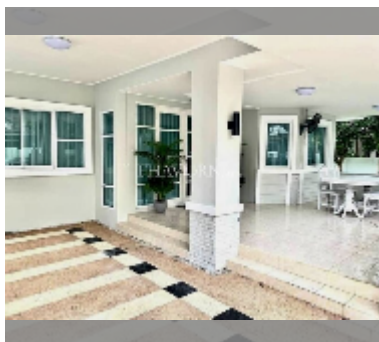

Продается Дом 3 спальни 250 м² на участке 318 м² в Ruen Pisa Village, Паттайя

฿ 5 450 000

ПАРАМЕТРЫ ОБЪЕКТА:

UID	HS-4922
тип	3 спальни
площадь	250 м ²
этажей	1

О ПОСЕЛКЕ:

район	Восточная Паттайя
год сдачи	2015