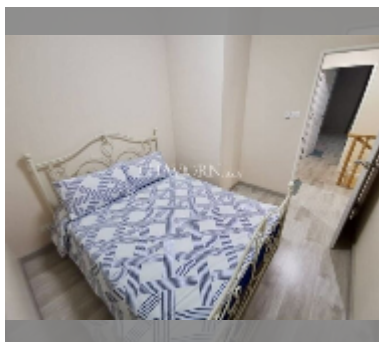

屋 For sale 3间卧室 86 平方米 with land 125 平方米 在 Bristol Park, Pattaya

฿ 3,300,000

UNIT PARAMETERS:

UID	HS-4914
类型	3间卧室
面积	86 平方米
楼层	2

VILLAGE PARAMETERS:

地区	怀艾
楼房	299
交付年份	2019

细节