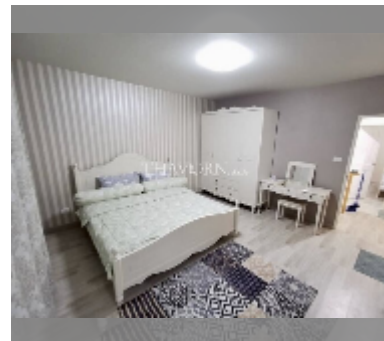

屋 For sale 3间卧室 86 平方米 with land 125 平方米 在 Bristol Park, Pattaya

฿ 3,300,000

UNIT PARAMETERS:

UID	HS-4914
类型	3间卧室
面积	86 平方米
楼层	2

VILLAGE PARAMETERS:

地区	怀艾
楼房	299
交付年份	2019

细节