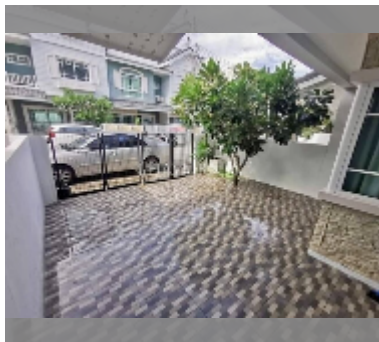

屋 For sale 3间卧室 86 平方米 with land 125 平方米 在 Bristol Park, Pattaya

฿ 3,300,000

UNIT PARAMETERS:

UID	HS-4914
类型	3间卧室
面积	86 平方米
楼层	2

VILLAGE PARAMETERS:

地区	怀艾
楼房	299
交付年份	2019

细节