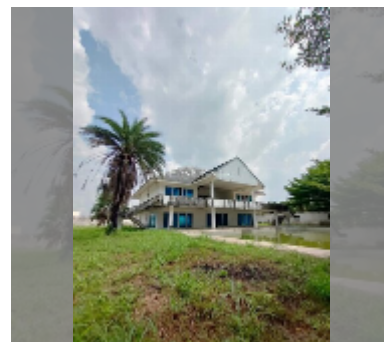

Продается Дом 3 спальни 440 м² на участке 2516 м² , Паттайя

฿ 18 000 000

ПАРАМЕТРЫ ОБЪЕКТА:

UID	HS-4647
тип	3 спальни
площадь	440 м ²
вид	вид на сад
этажей	2

О ЖИЛОМ КОМПЛЕКСЕ (ДОМЕ):

[подробнее](#)