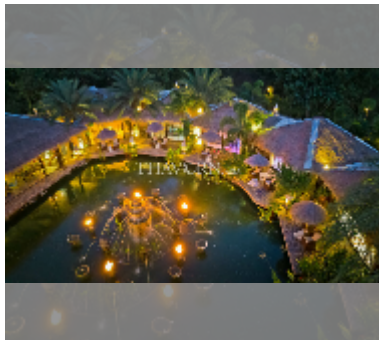

Продается Дом 9 спален 3200 м² на участке 2 рай , Паттайя

฿ 100 000 000

ПАРАМЕТРЫ ОБЪЕКТА:

UID	HS-4560
тип	9 спален
площадь	3200 м ²
вид	выход в бассейн
этажей	1

О ЖИЛОМ КОМПЛЕКСЕ (ДОМЕ):

[подробнее](#)