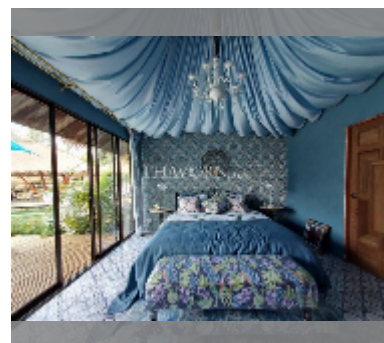

Продается Дом 9 спален 3200 м² на участке 2 рай , Паттайя

฿ 100 000 000

ПАРАМЕТРЫ ОБЪЕКТА:

UID	HS-4560
тип	9 спален
площадь	3200 м ²
вид	выход в бассейн
этажей	1

О ЖИЛОМ КОМПЛЕКСЕ (ДОМЕ):

[подробнее](#)