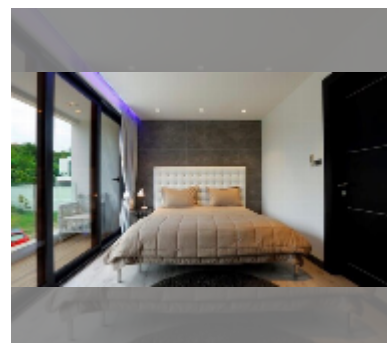

Продается Дом 6 спален 620 м² на участке 750 м², Паттайя

฿ 95 000 000

ПАРАМЕТРЫ ОБЪЕКТА:

UID	HS-4105
тип	6 спален
площадь	620 м ²
вид	вид на город
этажей	3
онлайн-показ	yes

О ЖИЛОМ КОМПЛЕКСЕ (ДОМЕ):

[подробнее](#)