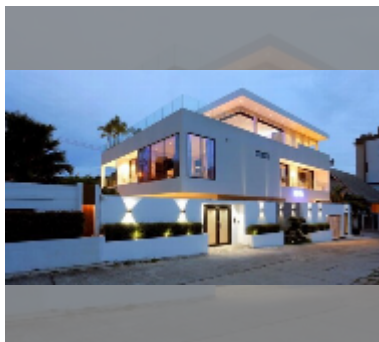

Продается Дом 6 спален 620 м² на участке 750 м², Паттайя

฿ 95 000 000

ПАРАМЕТРЫ ОБЪЕКТА:

UID	HS-4105
тип	6 спален
площадь	620 м ²
вид	вид на город
этажей	3
онлайн-показ	yes

О ЖИЛОМ КОМПЛЕКСЕ (ДОМЕ):

[подробнее](#)