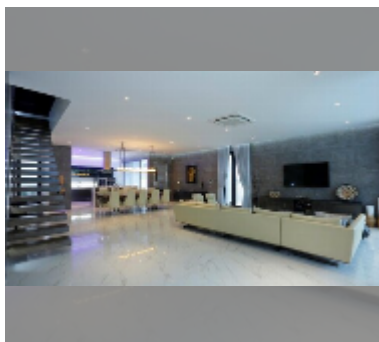

Продается Дом 6 спален 620 м² на участке 750 м², Паттайя

฿ 95 000 000

ПАРАМЕТРЫ ОБЪЕКТА:

UID	HS-4105
тип	6 спален
площадь	620 м ²
вид	вид на город
этажей	3
онлайн-показ	yes

О ЖИЛОМ КОМПЛЕКСЕ (ДОМЕ):

[подробнее](#)