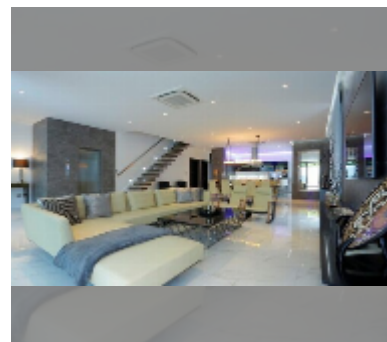

Продается Дом 6 спален 620 м² на участке 750 м², Паттайя

฿ 95 000 000

ПАРАМЕТРЫ ОБЪЕКТА:

UID	HS-4105
тип	6 спален
площадь	620 м ²
вид	вид на город
этажей	3
онлайн-показ	yes

О ЖИЛОМ КОМПЛЕКСЕ (ДОМЕ):

[подробнее](#)