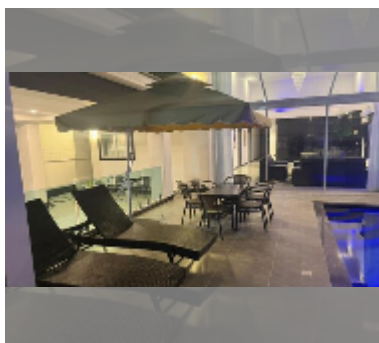

Сдается Дом 6 спален 280 м² на участке 70 ва², Паттайя

฿ 100 000

ПАРАМЕТРЫ ОБЪЕКТА:

UID	HR-5396
тип	6 спален
площадь	280 м²
вид	вид на город
этажей	2
год. контракт	100 000 THB / месяц
страховой депозит	1 месяц
состояние объекта	отличное

комплектация: мебель, бытовая техника, кухонная техника, кондиционер, интернет, телевизор, стиральная машина, холодильник

О ЖИЛОМ КОМПЛЕКСЕ (ДОМЕ):