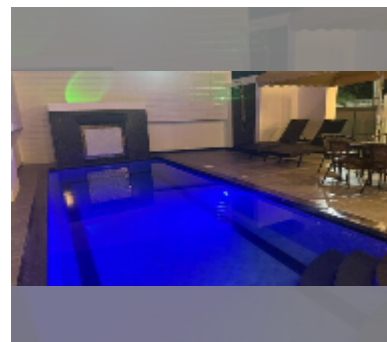

Сдается Дом 6 спален 280 м² на участке 70 ва², Паттайя

฿ 100 000

ПАРАМЕТРЫ ОБЪЕКТА:

UID	HR-5396
тип	6 спален
площадь	280 м²
вид	вид на город
этажей	2
год. контракт	100 000 THB / месяц
страховой депозит	1 месяц
состояние объекта	отличное

комплектация: мебель, бытовая техника, кухонная техника, кондиционер, интернет, телевизор, стиральная машина, холодильник

О ЖИЛОМ КОМПЛЕКСЕ (ДОМЕ):