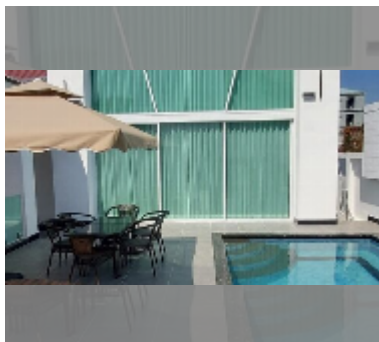

Сдается Дом 6 спален 280 м² на участке 70 ва², Паттайя

฿ 100 000

ПАРАМЕТРЫ ОБЪЕКТА:

UID	HR-5396
тип	6 спален
площадь	280 м²
вид	вид на город
этажей	2
год. контракт	100 000 THB / месяц
страховой депозит	1 месяц
состояние объекта	отличное

комплектация: мебель, бытовая техника, кухонная техника, кондиционер, интернет, телевизор, стиральная машина, холодильник

О ЖИЛОМ КОМПЛЕКСЕ (ДОМЕ):