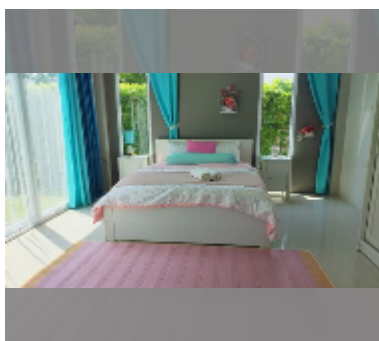

Сдается Дом 2 спальни 116 м² на участке 420 м² в М Mountain Village, Паттайя

฿ 30 000

ПАРАМЕТРЫ ОБЪЕКТА:

UID HR-5166

тип 2 спальни

площадь 116 м²

вид вид на сад

этажей 1

за месяц 45 000 THB

год. контракт 30 000 THB / месяц

страховой депозит 1 месяц

состояние отличное

объекта

комплектация: мебель, бытовая техника, кухонная техника, кондиционер, интернет, телевизор, стиральная машина, холодильник

О ПОСЕЛКЕ:

район Восточная Паттайя