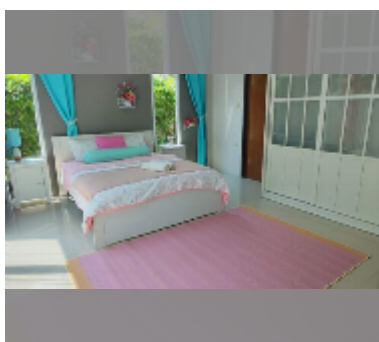

Сдается Дом 2 спальни 116 м² на участке 420 м² в М Mountain Village, Паттайя

฿ 30 000

ПАРАМЕТРЫ ОБЪЕКТА:

UID HR-5166

тип 2 спальни

площадь 116 м²

вид вид на сад

этажей 1

за месяц 45 000 THB

год. контракт 30 000 THB / месяц

страховой депозит 1 месяц

состояние отличное

объекта

комплектация: мебель, бытовая техника, кухонная техника, кондиционер, интернет, телевизор, стиральная машина, холодильник

О ПОСЕЛКЕ:

район Восточная Паттайя