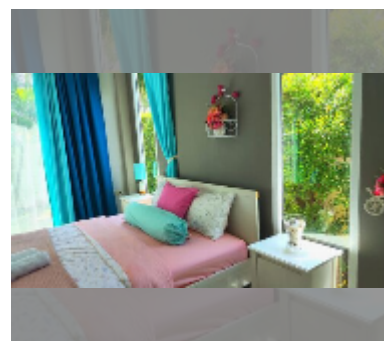

Сдается Дом 2 спальни 116 м² на участке 420 м² в М Mountain Village, Паттайя

฿ 30 000

ПАРАМЕТРЫ ОБЪЕКТА:

UID HR-5166

тип 2 спальни

площадь 116 м²

вид вид на сад

этажей 1

за месяц 45 000 THB

год. контракт 30 000 THB / месяц

страховой депозит 1 месяц

состояние отличное

объекта

комплектация: мебель, бытовая техника, кухонная техника, кондиционер, интернет, телевизор, стиральная машина, холодильник

О ПОСЕЛКЕ:

район Восточная Паттайя