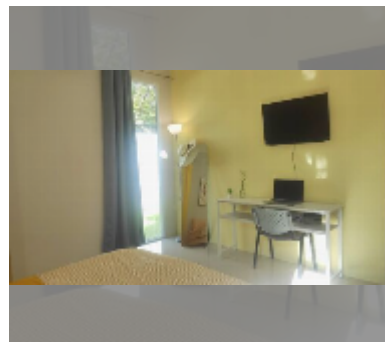

Сдается Дом 2 спальни 116 м² на участке 420 м² в М Mountain Village, Паттайя

฿ 30 000

ПАРАМЕТРЫ ОБЪЕКТА:

UID	HR-5166
тип	2 спальни
площадь	116 м ²
вид	вид на сад
этажей	1
за месяц	45 000 THB
год. контракт	30 000 THB / месяц
страховой депозит	1 месяц
состояние объекта	отличное

комплектация: мебель, бытовая техника, кухонная техника, кондиционер, интернет, телевизор, стиральная машина, холодильник

О ПОСЕЛКЕ:

район Восточная Паттайя

[подробнее](#)