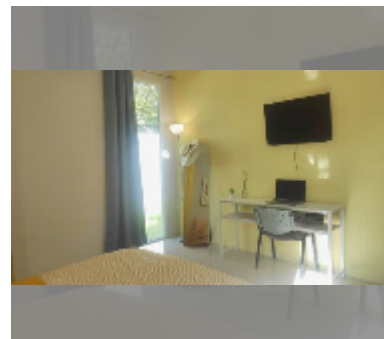

Сдается Дом 2 спальни 116 м² на участке 420 м² в М Mountain Village, Паттайя

฿ 30 000

ПАРАМЕТРЫ ОБЪЕКТА:

UID HR-5166

тип 2 спальни

площадь 116 м²

вид вид на сад

этажей 1

за месяц 45 000 THB

год. контракт 30 000 THB / месяц

страховой депозит 1 месяц

состояние отличное

объекта

комплектация: мебель, бытовая техника, кухонная техника, кондиционер, интернет, телевизор, стиральная машина, холодильник

О ПОСЕЛКЕ:

район Восточная Паттайя