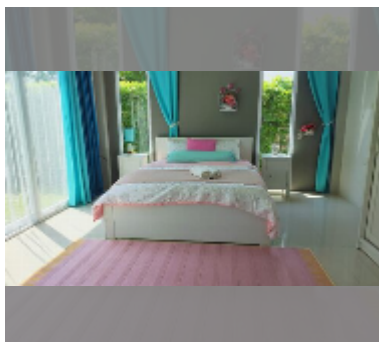

Сдается Дом 2 спальни 116 м² на участке 420 м² в М Mountain Village, Паттайя

฿ 30 000

ПАРАМЕТРЫ ОБЪЕКТА:

UID	HR-5166
тип	2 спальни
площадь	116 м²
вид	вид на сад
этажей	1
за месяц	45 000 THB
год. контракт	30 000 THB / месяц
страховой депозит	1 месяц
состояние объекта	отличное

комплектация: мебель, бытовая техника, кухонная техника, кондиционер, интернет, телевизор, стиральная машина, холодильник

О ПОСЕЛКЕ:

район Восточная Паттайя