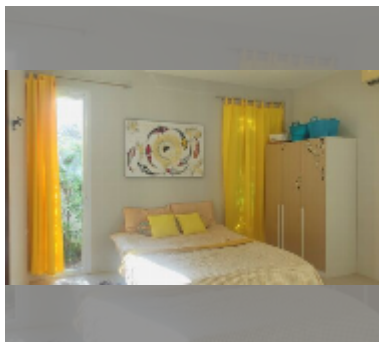

Сдается Дом 2 спальни 116 м² на участке 420 м² в М Mountain Village, Паттайя

฿ 30 000

ПАРАМЕТРЫ ОБЪЕКТА:

UID	HR-5166
тип	2 спальни
площадь	116 м²
вид	вид на сад
этажей	1
за месяц	45 000 THB
год. контракт	30 000 THB / месяц
страховой депозит	1 месяц
состояние объекта	отличное

комплектация: мебель, бытовая техника, кухонная техника, кондиционер, интернет, телевизор, стиральная машина, холодильник

О ПОСЕЛКЕ:

район Восточная Паттайя