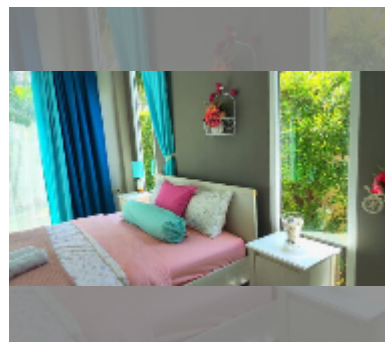

Сдается Дом 2 спальни 116 м² на участке 420 м² в М Mountain Village, Паттайя

฿ 30 000

ПАРАМЕТРЫ ОБЪЕКТА:

UID	HR-5166
тип	2 спальни
площадь	116 м²
вид	вид на сад
этажей	1
за месяц	45 000 THB
год. контракт	30 000 THB / месяц
страховой депозит	1 месяц
состояние объекта	отличное

комплектация: мебель, бытовая техника, кухонная техника, кондиционер, интернет, телевизор, стиральная машина, холодильник

О ПОСЕЛКЕ:

район Восточная Паттайя