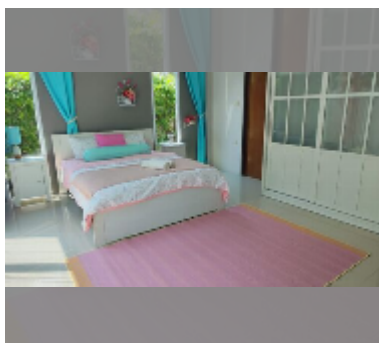

Сдается Дом 2 спальни 116 м² на участке 420 м² в М Mountain Village, Паттайя

฿ 30 000

ПАРАМЕТРЫ ОБЪЕКТА:

UID	HR-5166
тип	2 спальни
площадь	116 м²
вид	вид на сад
этажей	1
за месяц	45 000 THB
год. контракт	30 000 THB / месяц
страховой депозит	1 месяц
состояние объекта	отличное

комплектация: мебель, бытовая техника, кухонная техника, кондиционер, интернет, телевизор, стиральная машина, холодильник

О ПОСЕЛКЕ:

район Восточная Паттайя