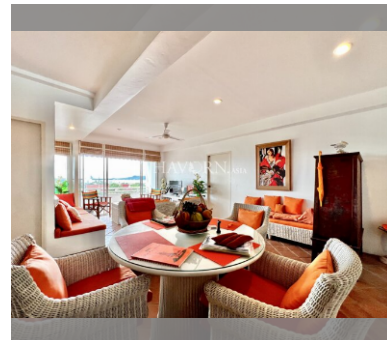

Продается квартира 2 спальни 86 м² в ЖК Somphong Condotel, Паттайя

฿ 4 500 000

ПАРАМЕТРЫ ОБЪЕКТА:

UID	FS-27858
квота	иностранная квота
тип	2 спальни
площадь	86м²
этаж	7
вид	вид на море
состояние объекта	не выбрано
оплата пошлин	Seller 50/ Buyer 50

О ЖИЛОМ КОМПЛЕКСЕ (ДОМЕ):

район	Наджомтьен
зданий	1
этажность	8
обслуживание	฿ 18 576/год

УДОБСТВА:

Общие сведения: бутик, наземная парковка.

Бассейн: бассейн.

Зона отдыха: зона отдыха.

Секция здоровья: тренажерный зал.

Другое: детская площадка, видеонаблюдение, охрана, минимаркет.