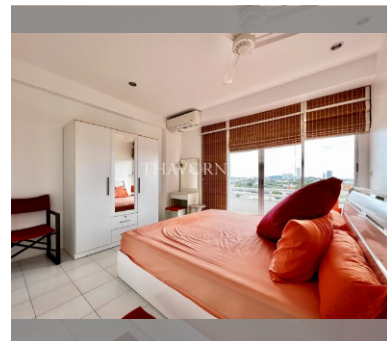

Продается квартира 2 спальни 86 м² в ЖК Somphong Condotel, Паттайя

฿ 4 500 000

ПАРАМЕТРЫ ОБЪЕКТА:

UID	FS-27858
квота	иностранная квота
тип	2 спальни
площадь	86м²
этаж	7
вид	вид на море
состояние объекта	не выбрано
оплата пошлин	Seller 50/ Buyer 50

О ЖИЛОМ КОМПЛЕКСЕ (ДОМЕ):

район	Наджомтьен
зданий	1
этажность	8
обслуживание	฿ 18 576/год

УДОБСТВА:

Общие сведения: бутик, наземная парковка.

Бассейн: бассейн.

Зона отдыха: зона отдыха.

Секция здоровья: тренажерный зал.

Другое: детская площадка, видеонаблюдение, охрана, минимаркет.