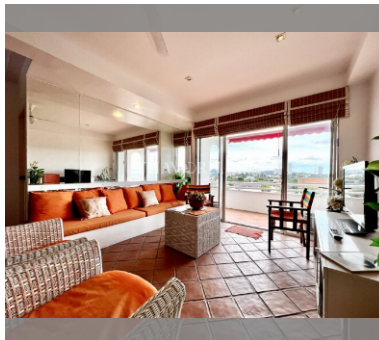

Продается квартира 2 спальни 86 м² в ЖК Somphong Condotel, Паттайя

฿ 4 500 000

ПАРАМЕТРЫ ОБЪЕКТА:

UID	FS-27858
квота	иностранная квота
тип	2 спальни
площадь	86м²
этаж	7
вид	вид на море
состояние объекта	не выбрано
оплата пошлин	Seller 50/ Buyer 50

О ЖИЛОМ КОМПЛЕКСЕ (ДОМЕ):

район	Наджомтьен
зданий	1
этажность	8
обслуживание	฿ 18 576/год

УДОБСТВА:

Общие сведения: бутик, наземная парковка.

Бассейн: бассейн.

Зона отдыха: зона отдыха.

Секция здоровья: тренажерный зал.

Другое: детская площадка, видеонаблюдение, охрана, минимаркет.