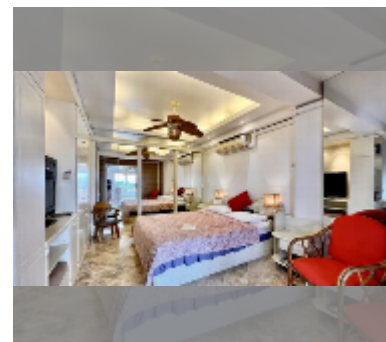

公寓 for sale 1间卧室 93 平方米 在 Somphong Condotel, Pattaya

฿ 5,600,000

UNIT PARAMETERS:

UID	FS-27857
所有权	外国所有权
类型	1间卧室
面积	93平方米
楼层	7
风景	海景
quality	good
equipment: furniture, air conditioner, television, refrigerator	

PROJECT PARAMETERS:

地区	Na Jomtien
楼房	1
楼层	8
服务	B 20,088/year

FACILITIES:

一般信息: 精品店, 室外停车场.

游泳池: 游泳池.

寒冷地带: 寒冷地带.

卫生区: 健身房.

其他: 孩子们玩花园, 中央电视台, 安全, 迷你超市.