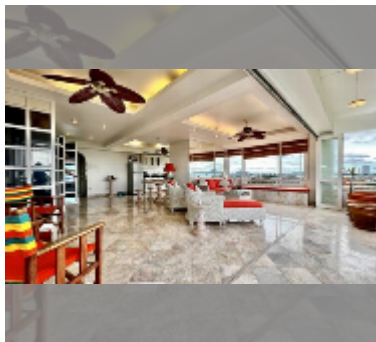

公寓 for sale 1间卧室 93 平方米 在 Somphong Condotel, Pattaya

฿ 5,600,000

UNIT PARAMETERS:

UID	FS-27857
所有权	外国所有权
类型	1间卧室
面积	93平方米
楼层	7
风景	海景
quality	good
equipment: furniture, air conditioner, television, refrigerator	

PROJECT PARAMETERS:

地区	Na Jomtien
楼房	1
楼层	8
服务	B 20,088/year

FACILITIES:

一般信息: 精品店, 室外停车场.

游泳池: 游泳池.

寒冷地带: 寒冷地带.

卫生区: 健身房.

其他: 孩子们玩花园, 中央电视台, 安全, 迷你超市.