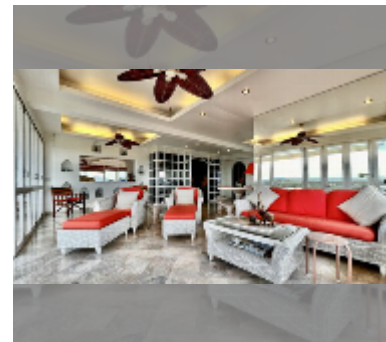

公寓 for sale 1间卧室 93 平方米 在 Somphong Condotel, Pattaya

฿ 5,600,000

UNIT PARAMETERS:

UID	FS-27857
所有权	外国所有权
类型	1间卧室
面积	93平方米
楼层	7
风景	海景
quality	good
equipment: furniture, air conditioner, television, refrigerator	

PROJECT PARAMETERS:

地区	Na Jomtien
楼房	1
楼层	8
服务	B 20,088/year

FACILITIES:

一般信息: 精品店, 室外停车场.

游泳池: 游泳池.

寒冷地带: 寒冷地带.

卫生区: 健身房.

其他: 孩子们玩花园, 中央电视台, 安全, 迷你超市.