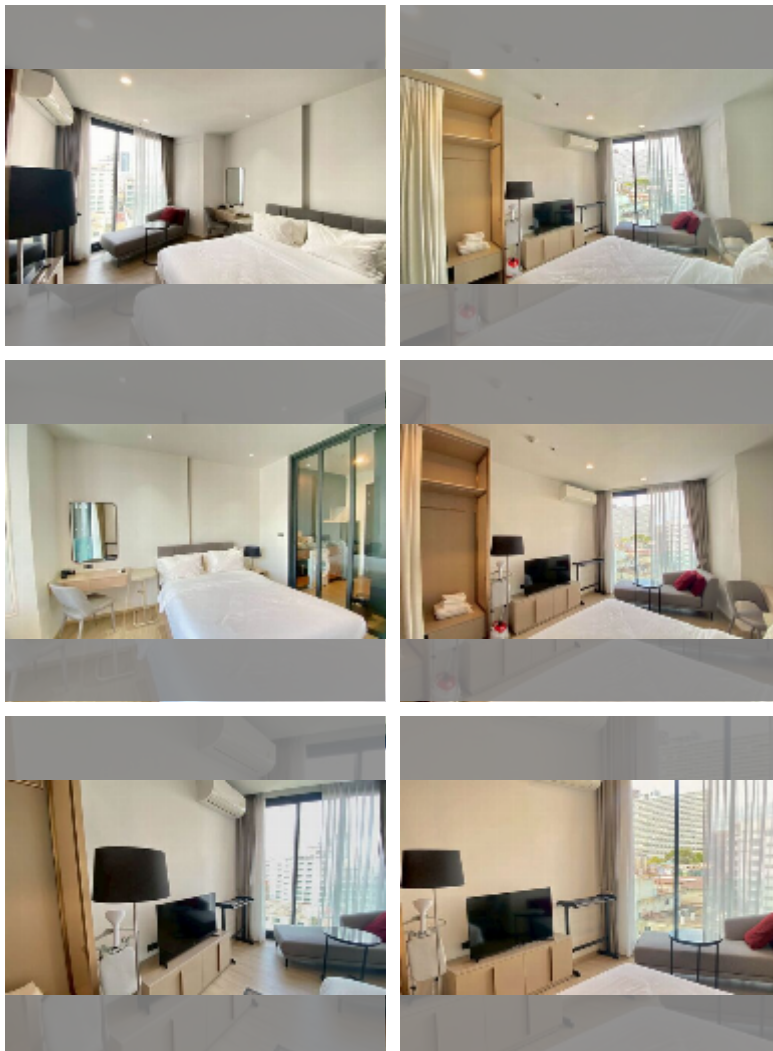

公寓 for sale 一室公寓 26.55 平方米 在 Edge Central Pattaya, Pattaya

฿ 4,990,000

UNIT PARAMETERS:

UID	FS-243321
所有权	外国所有权
类型	一室公寓
面积	26.55平方米
楼层	8
风景	城市景
quality	good
equipment: furniture, air conditioner, television, washing-machine, refrigerator	

PROJECT PARAMETERS:

地区	Central Pattaya
楼房	1
楼层	31
交付年份	2021

FACILITIES:

一般信息: 高楼, 米到海滩: 500, 分钟到海滩: 10, 多层停车场, 有盖停车场.

游泳池: 游泳池, 屋顶游泳池, 泳池酒吧.

寒冷地带: 寒冷地带, 花园, 屋顶上的休息区, 烧烤区.

卫生区: 健身房, 桑拿.

其他: 接待, 大堂, 会议室, 游戏室, 中央电视台, 安全.