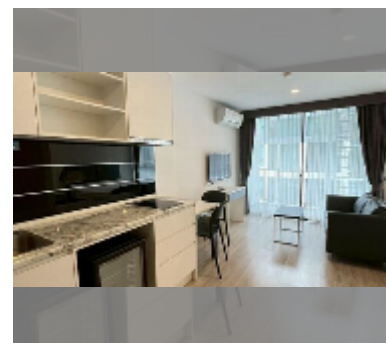

Продается квартира студия 33.37 м² в ЖК The Rizin Hotel & Residences, Паттайя

฿ 1 900 000

ПАРАМЕТРЫ ОБЪЕКТА:

UID	FS-243304
квота	иностранная квота
тип	студия
площадь	33.37м ²
этаж	6
вид	вид на бассейн
состояние объекта	хорошее
комплектация: мебель, кондиционер, телевизор, холодильник	

О ЖИЛОМ КОМПЛЕКСЕ (ДОМЕ):

район	Таппрайя
зданий	1
этажность	7
год сдачи	2018

УДОБСТВА:

Общие сведения: малоэтажный, подземная парковка.

Бассейн: бассейн.

Секция здоровья: тренажерный зал.

Другое: рецепция, лобби, переговорная комната, детская площадка, видеонаблюдение, охрана.