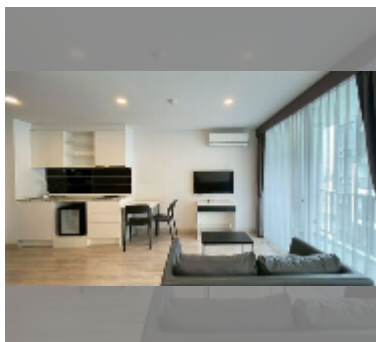

Продается квартира студия 33.37 м² в ЖК The Rizin Hotel & Residences, Паттайя

฿ 1 900 000

ПАРАМЕТРЫ ОБЪЕКТА:

UID	FS-243304
квота	иностранная квота
тип	студия
площадь	33.37м ²
этаж	6
вид	вид на бассейн
состояние объекта	хорошее
комплектация: мебель, кондиционер, телевизор, холодильник	

О ЖИЛОМ КОМПЛЕКСЕ (ДОМЕ):

район	Таппрайя
зданий	1
этажность	7
год сдачи	2018

УДОБСТВА:

Общие сведения: малоэтажный, подземная парковка.

Бассейн: бассейн.

Секция здоровья: тренажерный зал.

Другое: рецепция, лобби, переговорная комната, детская площадка, видеонаблюдение, охрана.