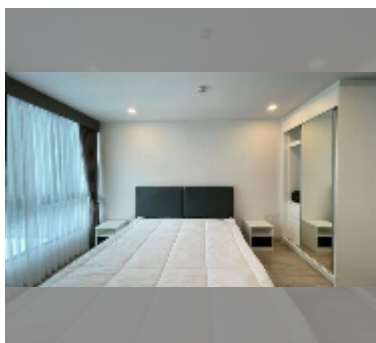

Продается квартира студия 33.37 м² в ЖК The Rizin Hotel & Residences, Паттайя

฿ 1 900 000

ПАРАМЕТРЫ ОБЪЕКТА:

UID	FS-243304
квота	иностранная квота
тип	студия
площадь	33.37м ²
этаж	6
вид	вид на бассейн
состояние объекта	хорошее
комплектация: мебель, кондиционер, телевизор, холодильник	

О ЖИЛОМ КОМПЛЕКСЕ (ДОМЕ):

район	Таппрайя
зданий	1
этажность	7
год сдачи	2018

УДОБСТВА:

Общие сведения: малоэтажный, подземная парковка.

Бассейн: бассейн.

Секция здоровья: тренажерный зал.

Другое: рецепция, лобби, переговорная комната, детская площадка, видеонаблюдение, охрана.