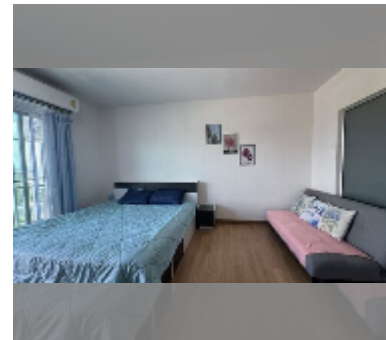

Продается квартира студия 32 м² в ЖК Supalai Mare, Паттайя

฿ 1 650 000

ПАРАМЕТРЫ ОБЪЕКТА:

UID	FS-243259
квота	иностранная квота
тип	студия
площадь	32м²
этаж	21
вид	вид на город

О ЖИЛОМ КОМПЛЕКСЕ (ДОМЕ):

район	Теппразит
зданий	1
этажность	35
год сдачи	2016
обслуживание	฿ 11 520/год

УДОБСТВА:

Общие сведения: высотка, метров до пляжа: 600, минут до пляжа: 8, наземная парковка, многоуровневая парковка, крытая парковка.

Бассейн: бассейн, детский бассейн, водопад.

Зона отдыха: зона отдыха, сад.

Секция здоровья: тренажерный зал.

Другое: лобби, видеонаблюдение, охрана, прачечная.