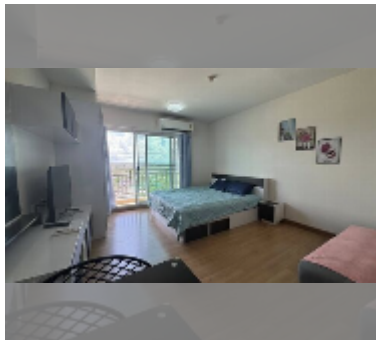

Продается квартира студия 32 м² в ЖК Supalai Mare, Паттайя

฿ 1 650 000

ПАРАМЕТРЫ ОБЪЕКТА:

UID	FS-243259
квота	иностранная квота
тип	студия
площадь	32м²
этаж	21
вид	вид на город

О ЖИЛОМ КОМПЛЕКСЕ (ДОМЕ):

район	Теппразит
зданий	1
этажность	35
год сдачи	2016
обслуживание	฿ 11 520/год

УДОБСТВА:

Общие сведения: высотка, метров до пляжа: 600, минут до пляжа: 8, наземная парковка, многоуровневая парковка, крытая парковка.

Бассейн: бассейн, детский бассейн, водопад.

Зона отдыха: зона отдыха, сад.

Секция здоровья: тренажерный зал.

Другое: лобби, видеонаблюдение, охрана, прачечная.