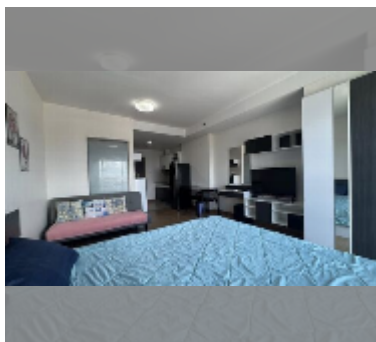

Продается квартира студия 32 м² в ЖК Supalai Mare, Паттайя

฿ 1 650 000

ПАРАМЕТРЫ ОБЪЕКТА:

UID	FS-243259
квота	иностранная квота
тип	студия
площадь	32м²
этаж	21
вид	вид на город

О ЖИЛОМ КОМПЛЕКСЕ (ДОМЕ):

район	Теппразит
зданий	1
этажность	35
год сдачи	2016
обслуживание	฿ 11 520/год

УДОБСТВА:

Общие сведения: высотка, метров до пляжа: 600, минут до пляжа: 8, наземная парковка, многоуровневая парковка, крытая парковка.

Бассейн: бассейн, детский бассейн, водопад.

Зона отдыха: зона отдыха, сад.

Секция здоровья: тренажерный зал.

Другое: лобби, видеонаблюдение, охрана, прачечная.