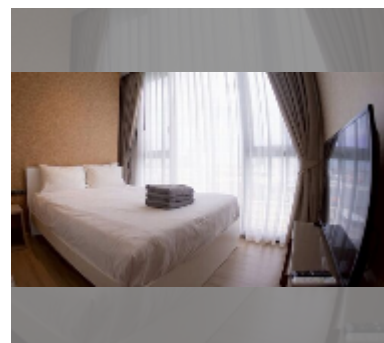

Продается квартира 2 спальни 50 м² в ЖК Edge Central Pattaya, Паттайя

฿ 9 300 000

ПАРАМЕТРЫ ОБЪЕКТА:

UID FS-243217

квота тайская квота

тип 2 спальни

площадь 50м²

этаж 13

вид вид на море

состояние хорошее

объекта

комплектация: мебель, кондиционер, телевизор, стиральная машина, холодильник

О ЖИЛОМ КОМПЛЕКСЕ (ДОМЕ):

район Центральная

Паттайя

зданий 1

этажность 31

год сдачи 2021

УДОБСТВА:

Общие сведения: высотка, метров до пляжа: 500, минут до пляжа: 10, многоуровневая парковка, крытая парковка.

Бассейн: бассейн, бассейн на крыше, бар у бассейна.

Зона отдыха: зона отдыха, сад, зона отдыха на крыше, зона барбекю.

Секция здоровья: тренажерный зал, сауна.

Другое: рецепция, лобби, переговорная комната, игровая комната, видеонаблюдение, охрана.