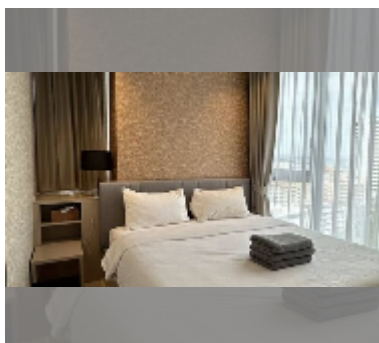

Продается квартира 2 спальни 50 м² в ЖК Edge Central Pattaya, Паттайя

฿ 9 300 000

ПАРАМЕТРЫ ОБЪЕКТА:

UID FS-243217

квота тайская квота

тип 2 спальни

площадь 50м²

этаж 13

вид вид на море

состояние хорошее

объекта

комплектация: мебель, кондиционер, телевизор, стиральная машина, холодильник

О ЖИЛОМ КОМПЛЕКСЕ (ДОМЕ):

район Центральная

Паттайя

зданий 1

этажность 31

год сдачи 2021

УДОБСТВА:

Общие сведения: высотка, метров до пляжа: 500, минут до пляжа: 10, многоуровневая парковка, крытая парковка.

Бассейн: бассейн, бассейн на крыше, бар у бассейна.

Зона отдыха: зона отдыха, сад, зона отдыха на крыше, зона барбекю.

Секция здоровья: тренажерный зал, сауна.

Другое: рецепция, лобби, переговорная комната, игровая комната, видеонаблюдение, охрана.