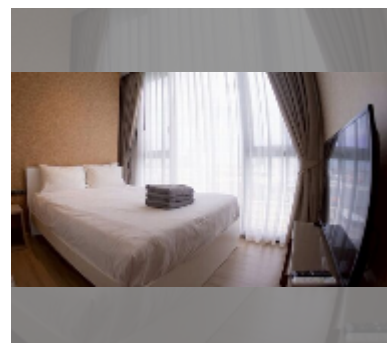

Продается квартира 2 спальни 50 м² в ЖК Edge Central Pattaya, Паттайя

฿ 9 300 000

ПАРАМЕТРЫ ОБЪЕКТА:

UID FS-243217

квота тайская квота

тип 2 спальни

площадь 50м²

этаж 13

вид вид на море

состояние хорошее

объекта

комплектация: мебель, кондиционер, телевизор, стиральная машина, холодильник

О ЖИЛОМ КОМПЛЕКСЕ (ДОМЕ):

район Центральная Паттайя

зданий 1

этажность 31

год сдачи 2021

УДОБСТВА:

Общие сведения: высотка, метров до пляжа: 500, минут до пляжа: 10, многоуровневая парковка, крытая парковка.

Бассейн: бассейн, бассейн на крыше, бар у бассейна.

Зона отдыха: зона отдыха, сад, зона отдыха на крыше, зона барбекю.

Секция здоровья: тренажерный зал, сауна.

Другое: рецепция, лобби, переговорная комната, игровая комната, видеонаблюдение, охрана.