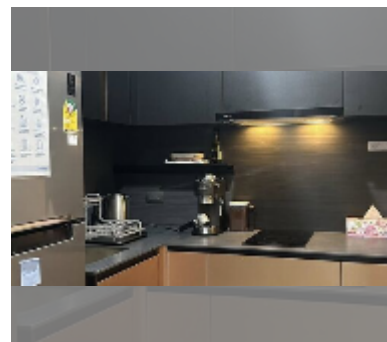

Продается квартира 2 спальни 50 м² в ЖК Edge Central Pattaya, Паттайя

฿ 9 300 000

ПАРАМЕТРЫ ОБЪЕКТА:

UID FS-243217

квота тайская квота

тип 2 спальни

площадь 50м²

этаж 13

вид вид на море

состояние хорошее

объекта

комплектация: мебель, кондиционер, телевизор, стиральная машина, холодильник

О ЖИЛОМ КОМПЛЕКСЕ (ДОМЕ):

район Центральная Паттайя

зданий 1

этажность 31

год сдачи 2021

УДОБСТВА:

Общие сведения: высотка, метров до пляжа: 500, минут до пляжа: 10, многоуровневая парковка, крытая парковка.

Бассейн: бассейн, бассейн на крыше, бар у бассейна.

Зона отдыха: зона отдыха, сад, зона отдыха на крыше, зона барбекю.

Секция здоровья: тренажерный зал, сауна.

Другое: рецепция, лобби, переговорная комната, игровая комната, видеонаблюдение, охрана.