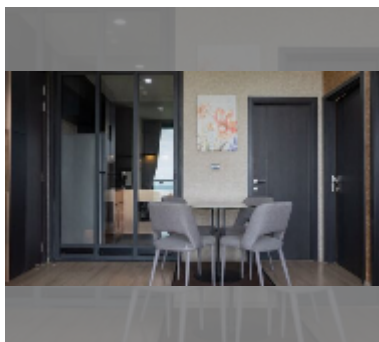

Продается квартира 2 спальни 50 м² в ЖК Edge Central Pattaya, Паттайя

฿ 9 300 000

ПАРАМЕТРЫ ОБЪЕКТА:

UID FS-243217

квота тайская квота

тип 2 спальни

площадь 50м²

этаж 13

Секция здоровья: тренажерный зал, сауна.

Другое: рецепция, лобби, переговорная комната, игровая комната, видеонаблюдение, охрана.

подробнее